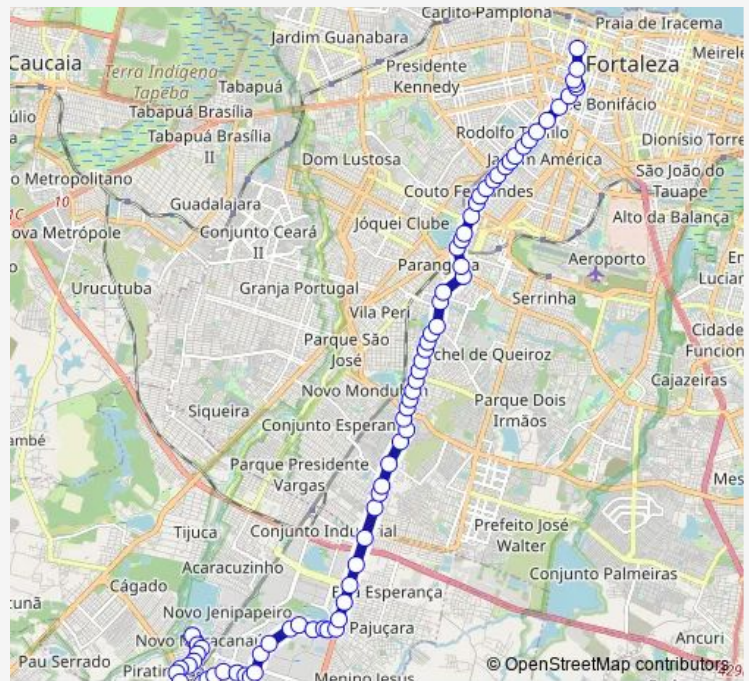

Avenida Joao Pessoa Seletivo (Metropolitano) Democrito Rocha

Avenida Joao Pessoa Sesi Parangaba

Route schedule

Avenida Imperador Seletivo Via Metro (151 179 326 350 371) Centro — Rua Dez 460 Novo Maracanau

Monday 04:15-22:17

Tuesday 04:15-22:17

Wednesday 04:15-22:17

Thursday 04:15-22:17

Friday 04:15-22:17

Saturday 04:15-22:00

Sunday 04:20-21:50

Route info

Direction: Avenida Imperador Seletivo Via Metro (151 179 326 350 371) Centro

Stops: 75

Trip Duration: 1 hour 0 min

350 — Fortaleza/Conj. Novo Maracanau

Avenida General Osorio de Paiva 8 Parangaba

Avenida General Osorio de Paiva Eeep Joaquim Moreira de Sousa Parangaba