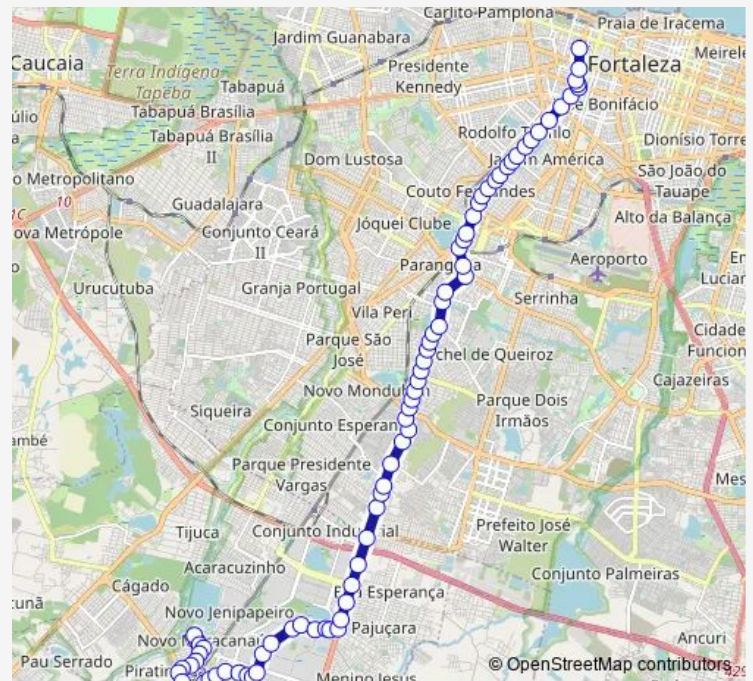

Avenida Joao Pessoa Seletivo (Metropolitano) Democrito Rocha

Avenida Joao Pessoa Sesi Parangaba

Route schedule

Avenida Imperador Seletivo Via Metro (151 179 326 350 371) Centro — Rua Dez 460 Novo Maracanau

Monday 04:15-22:17

Tuesday 04:15-22:17

Wednesday 04:15-22:17

Thursday 04:15-22:17

Friday 04:15-22:17

Saturday 04:15-22:00

Sunday 04:20-21:50

Route info

Direction: Avenida Imperador Seletivo Via Metro (151 179 326 350 371) Centro

Stops: 75

Trip Duration: 1 hour 0 min

350 — Fortaleza/Conj. Novo Maracanau

Avenida General Osorio de Paiva 8 Parangaba

Avenida General Osorio de Paiva Eeep Joaquim Moreira de Sousa Parangaba