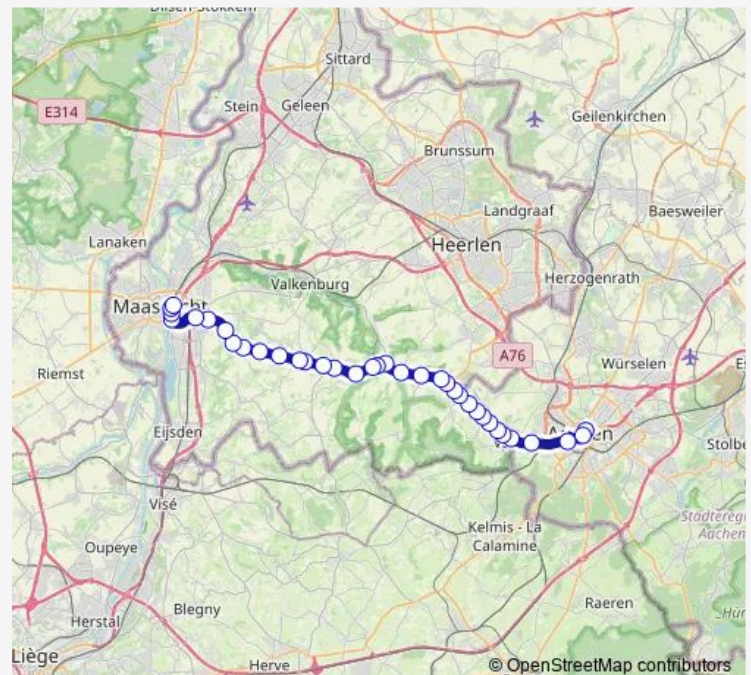

Margraten, Termaar

Margraten, Weg naar Reijmerstok

Ingber, Ingber

Gulpen, Slenakerweg

Gulpen, Brouwerij

Gulpen, Busstation

Gulpen, Oude Geul

Wittem, Sinselbeek

### Route schedule

Maastricht, Station Maastricht — Aachen, Elisenbrunnen

Monday 05:16-23:16

Tuesday 05:16-23:46

Wednesday 05:16-23:16

Thursday 05:16-23:16

Friday 05:16-23:16

Saturday 06:46-21:16

### Route info

Direction: Maastricht, Station Maastricht

Stops: 36

Trip Duration: 1 hour 13 min

350 — Maastricht via Gulpen - Aachen

Nijswiller, Nijswiller

Nijswiller, Rijksweg/Prov. Weg

Nijswiller, Benedictusberg