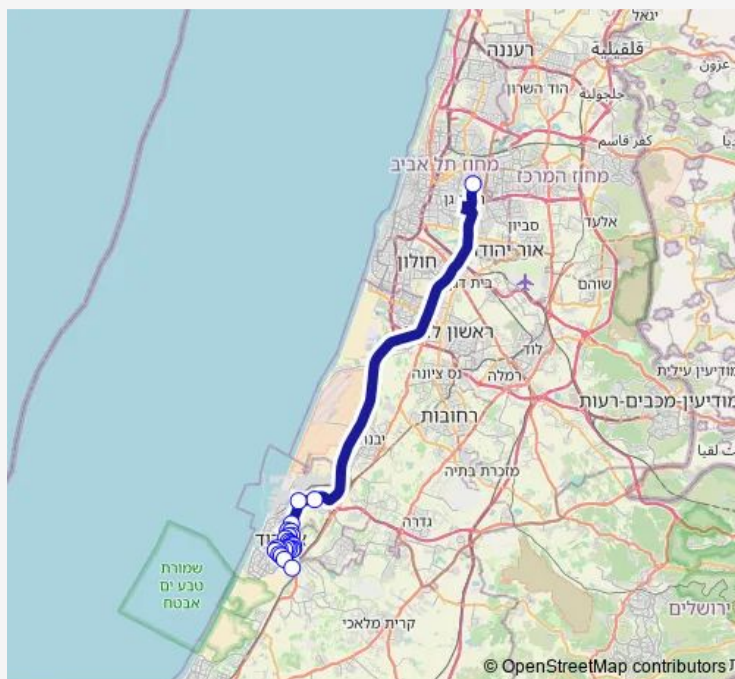

צומת נמל אשדוד

בני ברית/האורגים

שדרות הפלמח/חטיבת כרמלי

חטיבת הנגב/ישיבת בית ישראל

חטיבת הנגב/חנה סנש

חנה סנש/מבצע חורב

שדרות האדמו"ר מפיטסבורג/חפץ חיים

יצחק הנשיא/שדרות הפלמ"ח

הרותם/החרצית

הרותם/הצבעוני

הצבעוני/הכלנית

Route schedule

חזון איש/הרב יעקב לנדא — רכבת/מסוף ביג - הורדה

Monday	00:00-23:50
Tuesday	00:00-23:50
Wednesday	00:10-23:50
Thursday	00:10-23:50
Friday	00:10-13:50
Saturday	19:00-23:50
Sunday	00:00-23:50

Route info

Direction: חזון איש/הרב יעקב לנדא

Stops: 25

Trip Duration: 1 hour 3 min

הכלנית/מבוא הדמומית

הכלנית/הנורית

ביה"ח אסותא

רכבת/מסוף ביג - הורדה