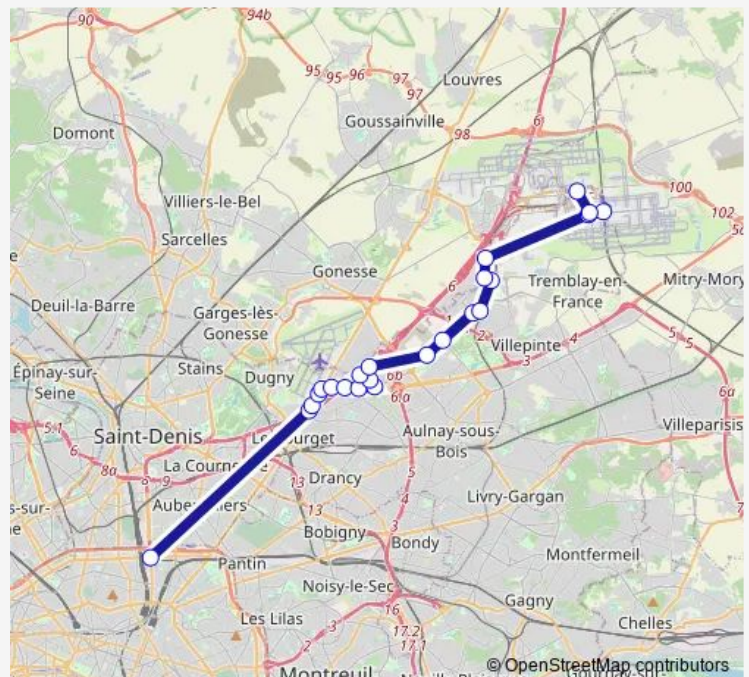

Marguilliers

Aéroville - Belle Borne

Rue des Rossignols

Rue de la Jeune Fille

Marguilliers

Cargo Centre

Les Deux Cèdres

Rue du Chapitre

### Route schedule

Porte de la Chapelle — Roissypole - Aéroport Cdg1 (E4)

Monday 06:00-19:10

Tuesday 06:00-19:10

Wednesday 06:00-19:10

Thursday 06:00-19:10

Friday 05:40-19:10

Saturday —

### Route info

Direction: Porte de la Chapelle

Stops: 25

Trip Duration: 1 hour 0 min

Terminal 2A-2c

Gare TGV-Sncf

Aéroport CDG - Terminal 2B-2d

Roissypole - Aéroport Cdg1 (E4)