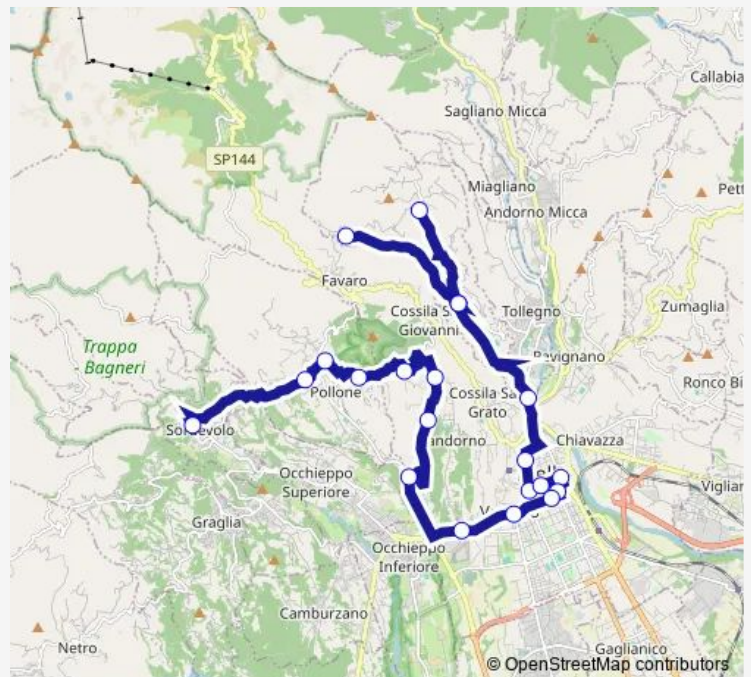

BIELLA - VIA IVREA - ITIS

BIELLA - CDA - LARGO CUSANO

BIELLA - PIAZZA VITTORIO VENETO - PORTICI

Route schedule

SORDEVOLO - VIA DEVALLE BONA - PENSILINA —
 BIELLA - PIAZZA VITTORIO VENETO - PORTICI

Monday	15:33
Tuesday	15:33
Wednesday	15:33
Thursday	15:33
Friday	15:33
Saturday	—
Sunday	—

Route info

Direction: SORDEVOLO - VIA DEVALLE BONA - PENSILINA

Stops: 12

Trip Duration: 0 hour 32 min

Direction

SORDEVOLO - VERDOBBIO - BIVIO SAN GRATO —
PRALUNGO - SANT'EUROSIA

20 stops

[Open route schedule](#)

BIELLA - SIMONE - BIVIO CALARIA

BIELLA - VIA IVREA - TIGLI

BIELLA - VIA IVREA - ITIS

BIELLA - CDA - LARGO CUSANO

BIELLA - PIAZZA VITTORIO VENETO - PORTICI

BIELLA - VIA REPUBBLICA - OSPEDALE

BIELLA - VIA GRAMSCI - GALLERIA