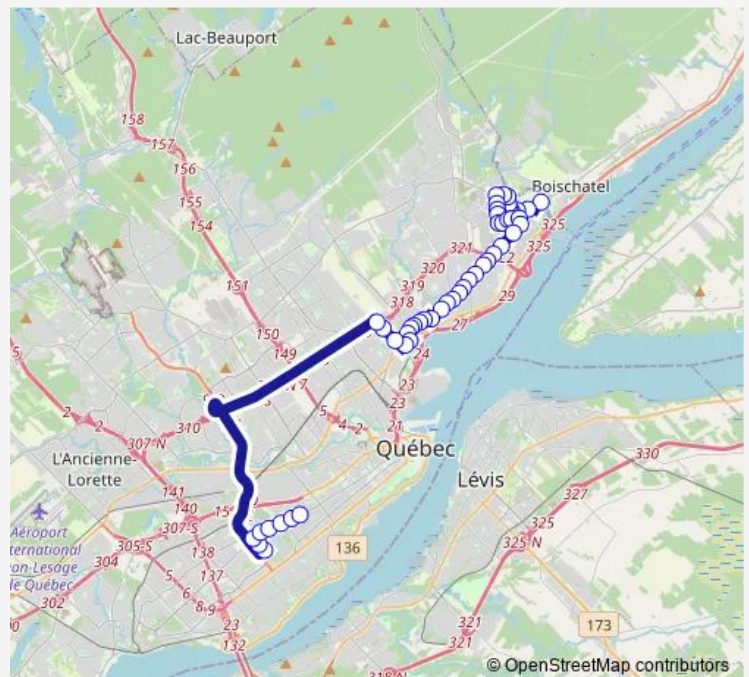

Saturday —

Sunday —

Route info

Direction: T.C.-Montmorency

Stops: 49

Trip Duration: 0 hour 59 min

Tanguay

de la Madone

Labelle

Vallée

Dugas

des Cascades

du Temple

St-Jules

Duchesnay

F.-De Laval