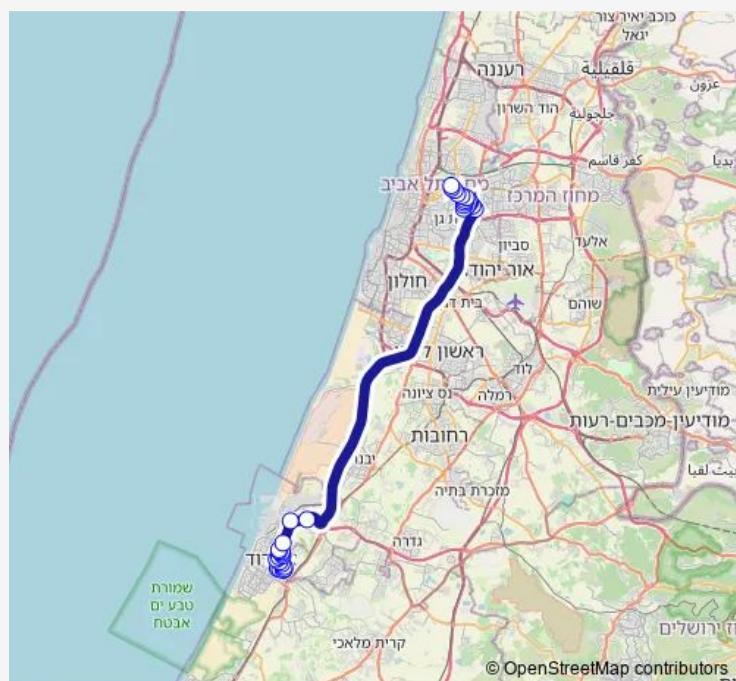

רשב'י/שדרות הרב לוי-אשדוד <-מגדל ויטה/דרך בן גוריון גוריון-בני ברק-14

[Go to website](#)

Direction

רשב'י/שדרות הרב לוי — מגדל ויטה/דרך בן גוריון

32 stops

[Open route schedule](#)

רשב'י/שדרות הרב לוי

רשב'י/רבי יוחנן בן זכאי

רשב'י/רבי טרפון

רבי יהודה הנשיא/רב אשי

רבי יהודה הנשיא/שמאי

רבי שמעון בן שטח/רבי יוחנן בן זכאי

יצחק הנשיא/הרב לוי

שדרות האדמור" מפייטסבורג/חפץ חיים

חנה סנש/מבצע חורב

חטיבת הנגב / חנה סנש

חטיבת הנגב/שועלי שמשון

חטיבת הנגב / חטיבת יפתח

שדרות הפלמח/חטיבת כרמלי

בני ברית/הפלמח

שד. בני ברית/הנחושת

צומת נמל אשדוד

צומת ניר גלים

מחלף גבעת שמואל/מבצע קדש

הרב כהנמן/קוקה קולה

עזרא/הרב כהנמן

עזרא/נחמיה

Route schedule

רשב'י/שדרות הרב לוי — מגדל ויטה/דרך בן גוריון

Monday —

Tuesday —

Wednesday —

Thursday —

Friday

13:30-13:50

Saturday —

Sunday —

Route info

Direction: רשב'י/שדרות הרב לוי

Stops: 32

Trip Duration: 0 hour 57 min