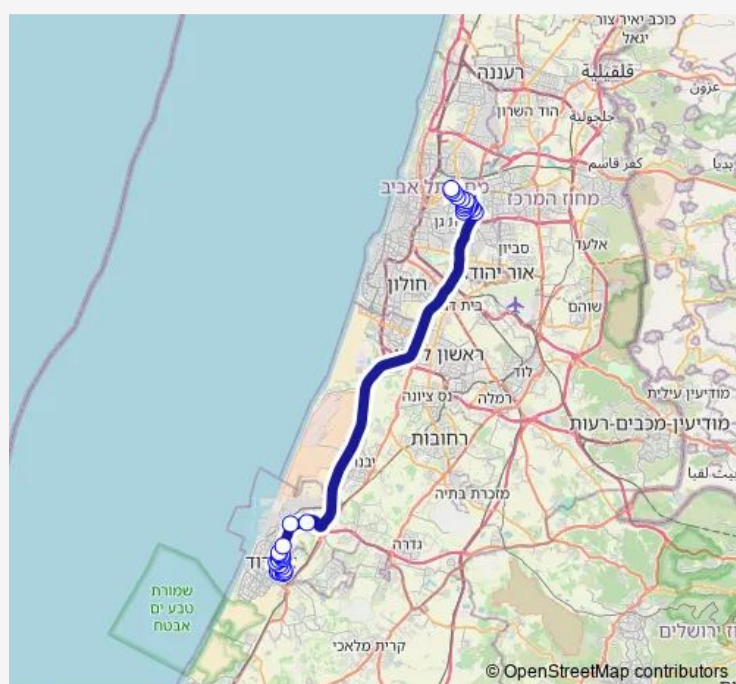

רשב'י/שדרות הרב לוי-אשדוד <-מגדל ויטה/דרך בן גוריון Bus 350 גוריון-בני ברק-14

[Go to website](#)

Direction

רשב'י/שדרות הרב לוי — מגדל ויטה/דרך בן גוריון

32 stops

[Open route schedule](#)

רשב'י/שדרות הרב לוי

חטיבת הנגב / חנה סנש

חטיבת הנגב/שועלי שמשון

חטיבת הנגב / חטיבת יפתח

שדרות הפלמח/חטיבת כרמלי

בני ברית/הפלמח

שד. בני ברית/הנחושת

צומת נמל אשדוד

צומת ניר גלים

מחלף גבעת שמואל/מבצע קדש

הרב כהנמן/קוקה קולה

עזרא/הרב כהנמן

עזרא/נחמיה

Route schedule

רשב'י/שדרות הרב לוי — מגדל ויטה/דרך בן גוריון

Monday	—
Tuesday	—
Wednesday	—
Thursday	—
Friday	13:30-13:50
Saturday	—
Sunday	—

Route info

Direction: רשב'י/שדרות הרב לוי

Stops: 32

Trip Duration: 0 hour 57 min

עזרא/דבורה הנביאה

האדמור מנדבורנא/חזון אי"ש

חזון אי"ש/דבורה הנביאה

חזון איש/נחמיה