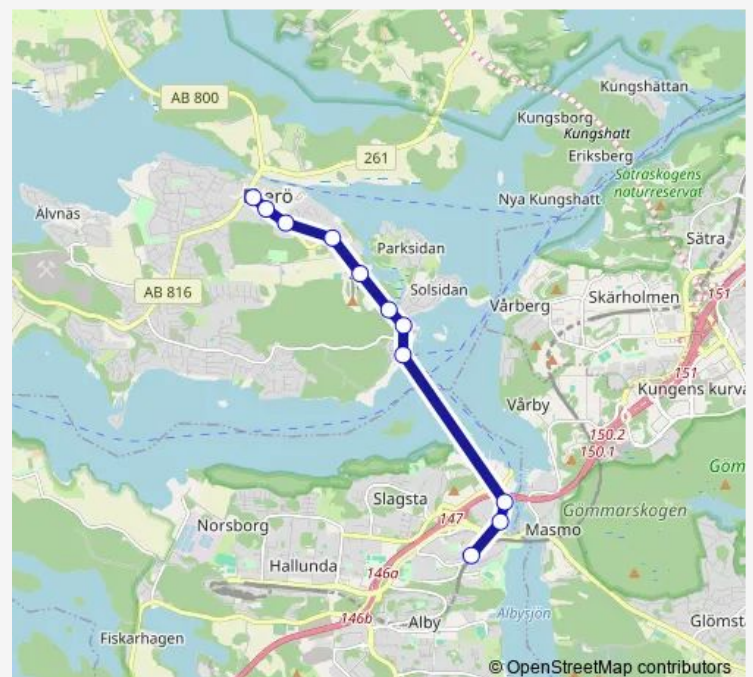

Fredrikstrandsvägen

Brygga industri

Ekerö Ekebyhovsbacken

Jungfrusunds varv

Jungfrusund

Fittjavägen

Tegelbruksvägen

Fittja T-bana

Route schedule

Ekerö centrum — Fittja T-bana

Monday 05:34-21:49

Tuesday 05:34-21:49

Wednesday 05:34-21:49

Thursday 05:34-21:49

Friday 05:34-21:49

Saturday 10:19-19:49

Sunday 10:19-19:49

Route info

Direction: Ekerö centrum

Stops: 10

Trip Duration: 0 hour 29 min

■ 350

BusMaps

Direction

Ekerö centrum — Fittja T-bana

10 stops

[Open route schedule](#)

Ekerö centrum

Brandstationen

Fredrikstrandsvägen

Brygga industri

Ekerö Ekebyhovsbacken