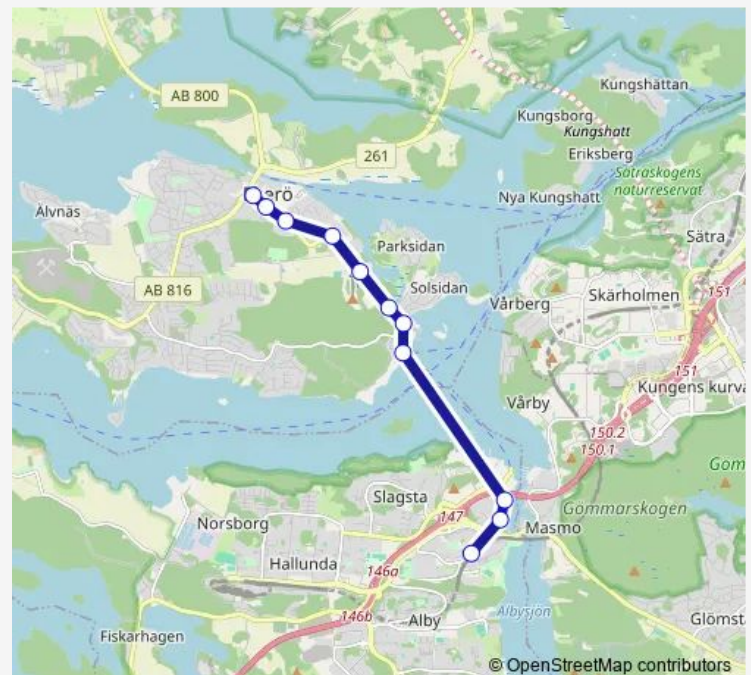

Fredrikstrandsvägen

Brygga industri

Ekerö Ekebyhovsbacken

Jungfrusunds varv

Jungfrusund

Fittjavägen

Tegelbruksvägen

Fittja T-bana

Route schedule

Ekerö centrum — Fittja T-bana

Monday 05:34-21:49

Tuesday 05:34-21:49

Wednesday 05:34-21:49

Thursday 05:34-21:49

Friday 05:34-21:49

Saturday 10:19-19:49

Sunday 10:19-19:49

Route info

Direction: Ekerö centrum

Stops: 10

Trip Duration: 0 hour 29 min

■ 350

BusMaps

Direction

Ekerö centrum — Fittja T-bana

10 stops

[Open route schedule](#)

Ekerö centrum

Brandstationen

Fredrikstrandsvägen

Brygga industri

Ekerö Ekebyhovsbacken