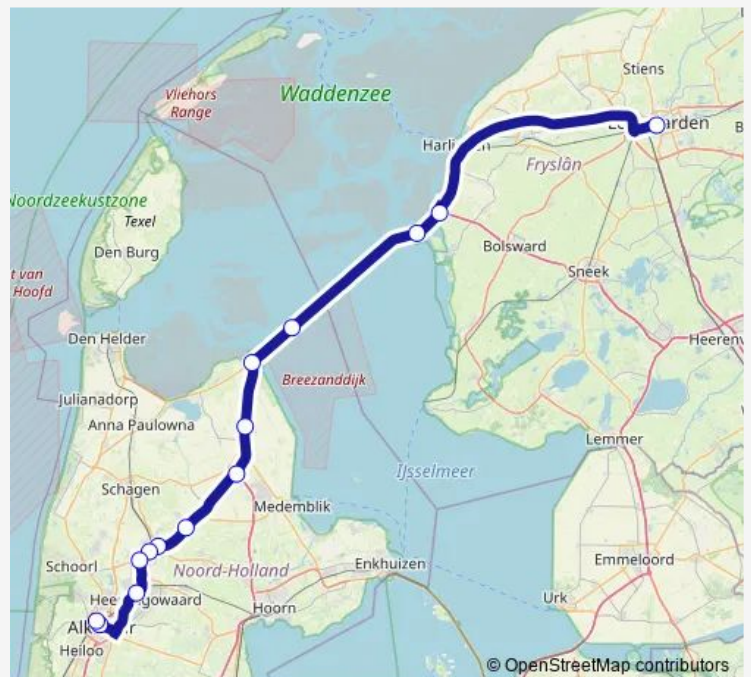

Heerhugowaard, Broekerweg

Heerhugowaard, Sluis

Heerhugowaard, Smuigelweg

Heerhugowaard, Verlaat

Nieuwe Niedorp, Transferium

Middenmeer, Alkmaarseweg

Wieringerwerf, Motel

Den Oever, Busstation (Perron B)

Wednesday 05:28-22:30

Thursday 05:28-22:30

Friday 05:28-22:30

Saturday 06:31-21:29

Sunday 08:31-21:29

Route info

Direction: Alkmaar, Station (Perron L)

Stops: 14

Trip Duration: 1 hour 45 min

Direction

Alkmaar, Station (Perron L) — Leeuwarden, Busstation

14 stops

[Open route schedule](#)

Alkmaar, Station (Perron L)

Alkmaar, Kanaalkade

Heerhugowaard, Broekerweg

Heerhugowaard, Sluis

Heerhugowaard, Smuigelweg

Heerhugowaard, Verlaat

Nieuwe Niedorp, Transferium

Middenmeer, Alkmaarseweg

Wieringerwerf, Motel

Den Oever, Busstation (Perron B)

Kornwerderzand, Kornwerderzand