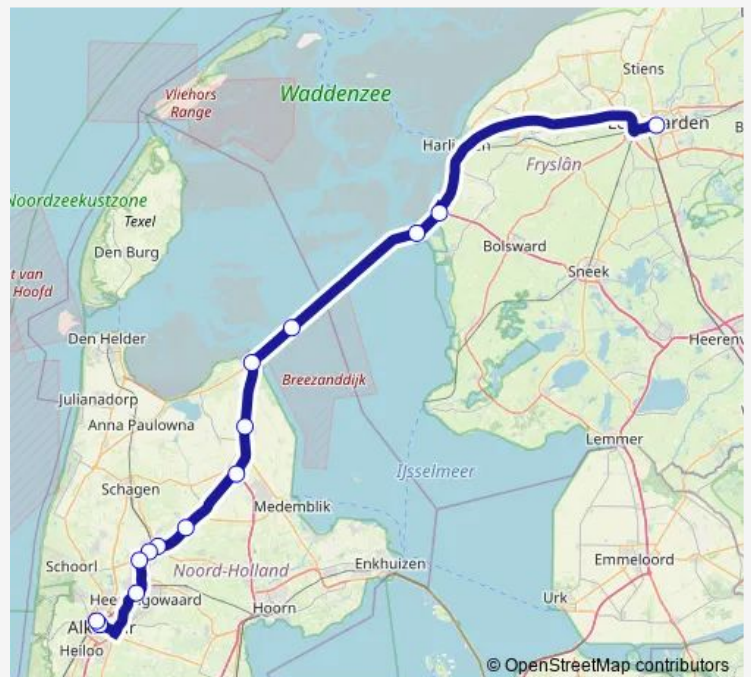

Heerhugowaard, Smuigelweg

Heerhugowaard, Verlaat

Nieuwe Niedorp, Transferium

Middenmeer, Alkmaarseweg

Wieringerwerf, Motel

Den Oever, Busstation (Perron B)

Den Oever, Monument

Kornwerderzand, Kornwerderzand

Friday 05:28-22:30

Saturday 06:31-21:29

Sunday 08:31-21:29

Route info

Direction: Alkmaar, Station (Perron F)

Stops: 14

Trip Duration: 1 hour 47 min

Direction

Leeuwarden, Busstation (Perron N) — Alkmaar, Station (Perron F)

14 stops

[Open route schedule](#)

Leeuwarden, Busstation (Perron N)

Zurich, Kop Afsluitdijk

Kornwerderzand, Kornwerderzand

Den Oever, Monument

Den Oever, Busstation (Perron A)

Wieringerwerf, Motel

Middenmeer, Alkmaarseweg

Nieuwe Niedorp, Transferium

Heerhugowaard, Verlaat

Heerhugowaard, Smuigelweg

Heerhugowaard, Sluis

Heerhugowaard, Broekerweg