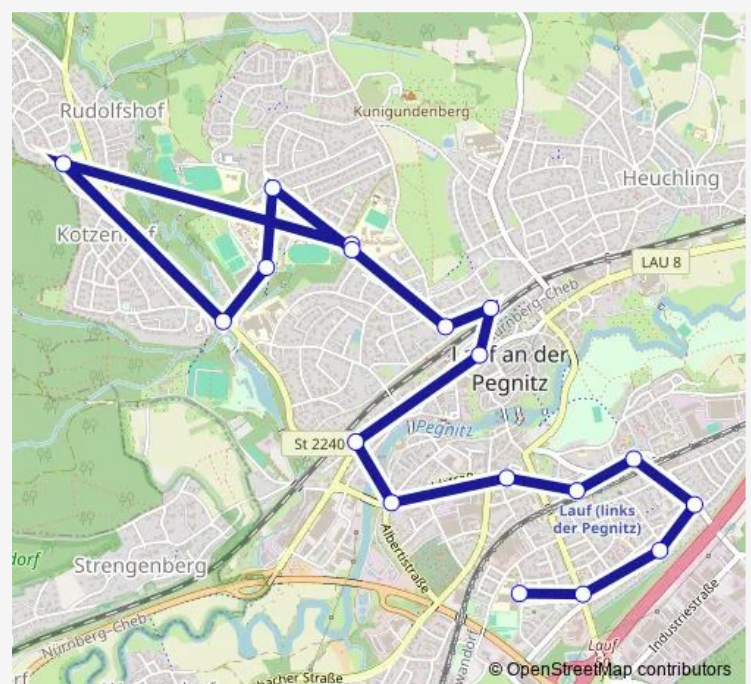

Direction

Lauf Bertleinschule — Lauf a.d.Pegnitz Bahnhof links der Pegnitz

16 stops

[Open route schedule](#)

Lauf Bertleinschule

Rudolfshof Schule

Lauf Daschstr.

Lauf Bitterbachhalle

Lauf Schönberger Weg

Lauf Waldstr.

Lauf Weigmannstr.

Lauf a.d.Pegnitz Bahnhof links der Pegnitz

Route schedule

Lauf Bertleinschule — Lauf a.d.Pegnitz Bahnhof links der Pegnitz

Monday 12:52

Tuesday 12:52

Wednesday 12:52

Thursday 12:52

Friday 12:52

Saturday —

Sunday —

Route info

Direction: Lauf Bertleinschule

Stops: 16

Trip Duration: 0 hour 38 min

Direction

Lauf Bertleinschule — Lauf Bitterbachhalle

4 stops

[Open route schedule](#)

Lauf Bertleinschule

Lauf LRA/Altdorfer Str.

Lauf Schlehenweg