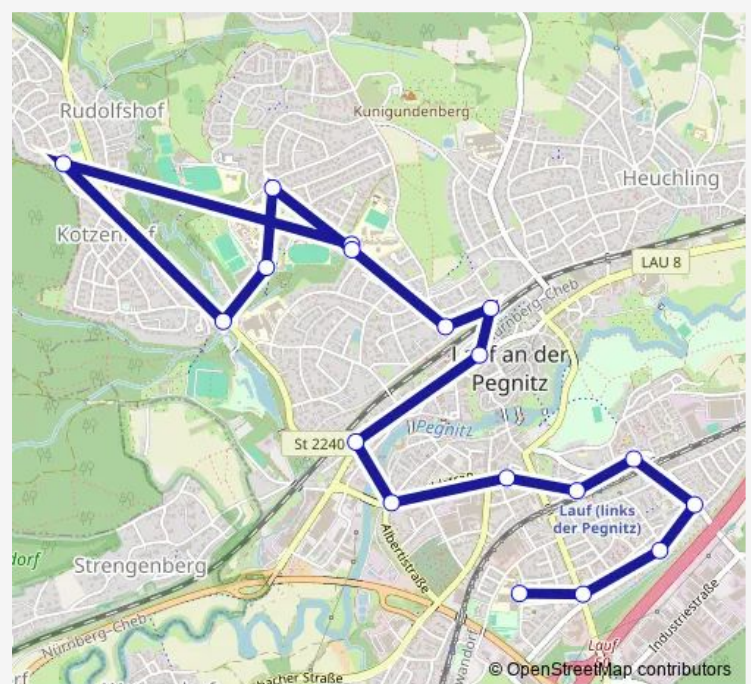

Direction

Lauf Bertleinschule — Lauf a.d.Pegnitz Bahnhof links der Pegnitz

16 stops

[Open route schedule](#)

Lauf Bertleinschule

Rudolfshof Schule

Lauf Daschstr.

Lauf Bitterbachhalle

Lauf Schönberger Weg

Lauf Waldstr.

Lauf Weigmannstr.

Lauf a.d.Pegnitz Bahnhof links der Pegnitz

Route schedule

Lauf Bertleinschule — Lauf a.d.Pegnitz Bahnhof links der Pegnitz

Monday 12:52

Tuesday 12:52

Wednesday 12:52

Thursday 12:52

Friday 12:52

Saturday —

Sunday —

Route info

Direction: Lauf Bertleinschule

Stops: 16

Trip Duration: 0 hour 38 min

Direction

Lauf Bertleinschule — Lauf Bitterbachhalle

4 stops

[Open route schedule](#)

Lauf Bertleinschule

Lauf LRA/Altdorfer Str.

Lauf Schlehenweg