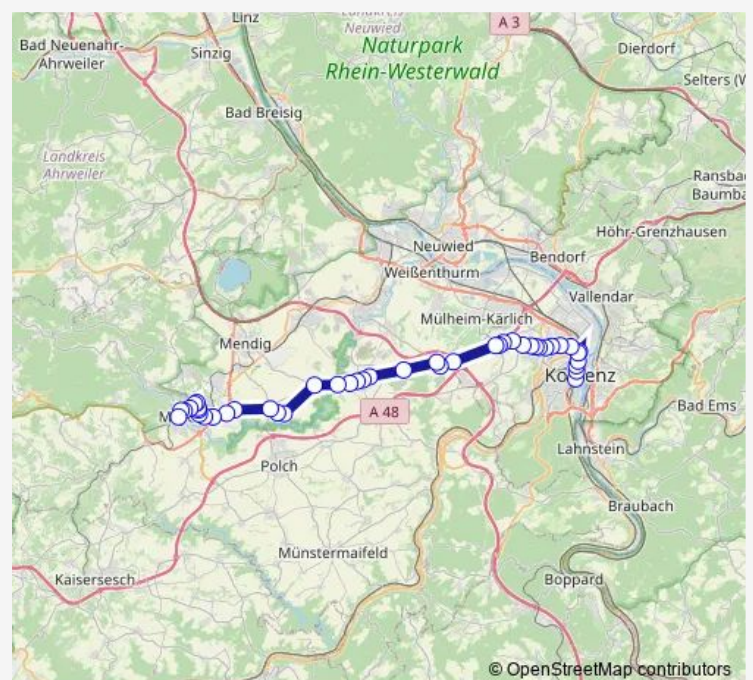

Koblenz Metternich Am Metternicher Bahnhof

Koblenz Metternich Wahlsweg

Koblenz Metternich In der Weglänge

Koblenz Metternich Closterbrauerei

Koblenz Metternich Johannesstraße

Koblenz Lützel Langemarckplatz

Tuesday 06:24-07:54

Wednesday 06:24-07:54

Thursday 06:24-07:54

Friday 06:24-07:54

Saturday —

Sunday —

Route info

Direction: Bassenheim Kirche

Stops: 19

Trip Duration: 0 hour 30 min

■ 350

Direction

Koblenz Hauptbahnhof — Mayen Obertor/Burg

44 stops

[Open route schedule](#)

Koblenz Hauptbahnhof