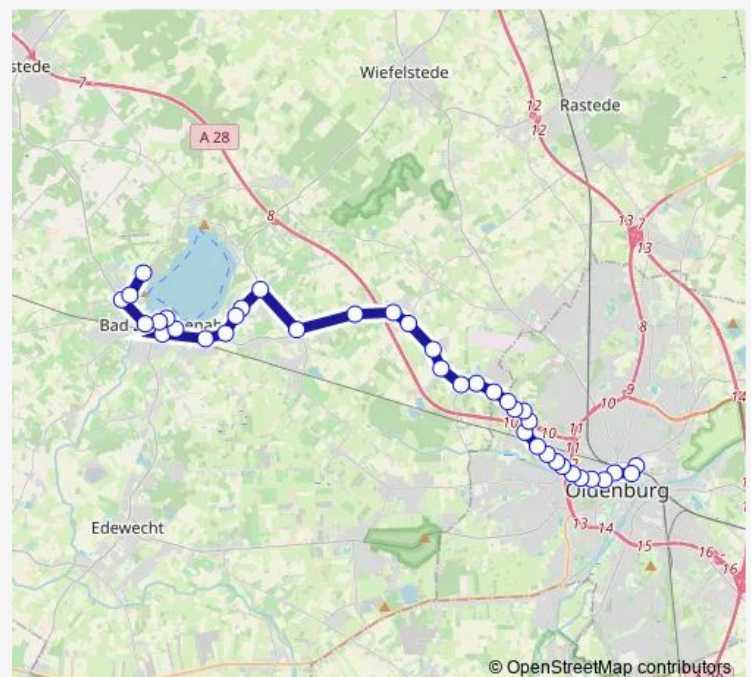

Bad Zwischenahn-Aschhausen Lönskrug

Bad Zwischenahn-Aschhausen Windmühlenstraße

Kayhausen Bremer Schlüssel

Haarenstroth

Westerholtsfelde Edeka

Westerholtsfelde

Wehnen Akazienstraße

Wehnen Woldweg

Saturday —

Sunday 12:00-22:30

Route info

Direction: Rostrup Park der Gärten

Stops: 37

Trip Duration: 0 hour 46 min

■ 350

Ofen(Bad Zwischenahn) August-Hinrichs-Straße

Ofen(Bad Zwischenahn) Alte Dorfstraße

Oldenburg(Oldb) Bauhof Freytag

Oldenburg(Oldb) Am Tegelbusch

Oldenburg(Oldb) Pophankenweg

Oldenburg(Oldb) Grotepool

Oldenburg(Oldb) Uni/Campus Haarentor

Oldenburg(Oldb) Schützenweg

Oldenburg(Oldb) Zob

Direction

Wehnen Ahornstraße — Oldenburg(Oldb) Zob

18 stops

[Open route schedule](#)

Wehnen Ahornstraße

Wehnen Karl-Jaspers-Klinik

Ofen(Bad Zwischenahn) August-Hinrichs-Straße