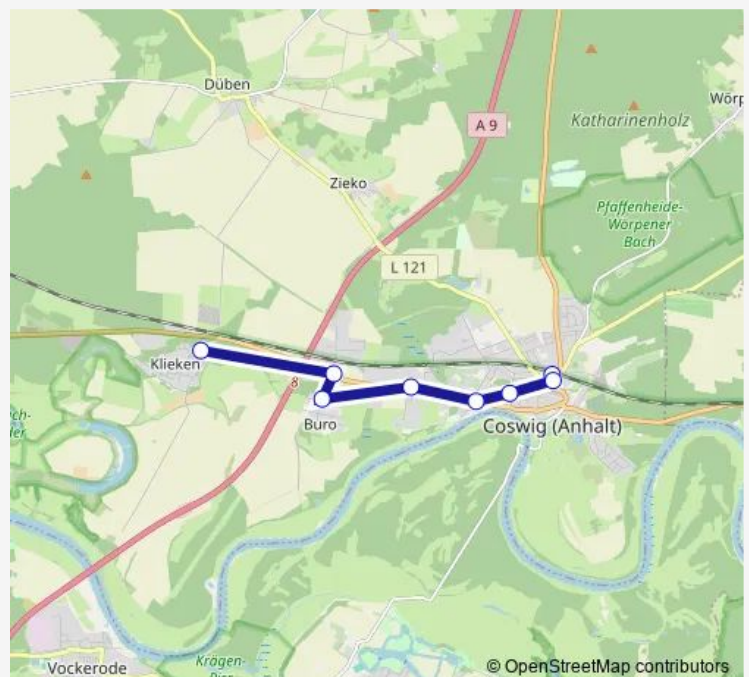

Direction

Lu. Wittenberg, Apollensdorf, Friedhof — Reinsdorf (Lu. Wittenberg), Schule

19 stops

[Open route schedule](#)

- Lu. Wittenberg, Apollensdorf, Friedhof
- Lu. Wittenberg, Apollensdorf, Abzweig Roßlauer Str.
- Lu. Wittenberg, Apollensdorf, Roßlauer Str.
- Lu. Wittenberg, Apollensdorf, Hubertusstr.
- Lu. Wittenberg, Apollensdorf, Alte Dorfstr.
- Lu. Wittenberg, Piesteritz, Pci
- Lu. Wittenberg, Piesteritz, BBZ Elbe
- Lu. Wittenberg, Piesteritz, Stickstoffwerke
- Lu. Wittenberg, Piesteritz, Apotheke
- Lu. Wittenberg, Piesteritz, Pestalozzistr.
- Lu. Wittenberg, Bahnhof Piesteritz (Torhaus)
- Lu. Wittenberg, Bahnhof Piesteritz (Schwimmhalle)
- Lu. Wittenberg, Piesteritz, Parkstr.
- Lu. Wittenberg, Rothemark
- Lu. Wittenberg, Rothemark, Rote Landstr.
- Reinsdorf (Lu. Wittenberg), Denkmalplatz
- Reinsdorf (Lu. Wittenberg), Gartenweg
- Reinsdorf (Lu. Wittenberg), Strandbad
- Reinsdorf (Lu. Wittenberg), Schule

Route schedule

Lu. Wittenberg, Apollensdorf, Friedhof — Reinsdorf (Lu. Wittenberg), Schule

Monday	07:07
Tuesday	07:07
Wednesday	07:07
Thursday	07:07
Friday	07:07
Saturday	—
Sunday	—

Route info

Direction: Lu. Wittenberg, Apollensdorf, Friedhof

Stops: 19

Trip Duration: 0 hour 28 min

Direction

Coswig (Anhalt), Bahnhof (Bus) — Griebo (Lu. Wittenberg), Kohlgarten

14 stops

[Open route schedule](#)

Coswig (Anhalt), Bahnhof (Bus)

Coswig (Anhalt), Beethovenring

Coswig (Anhalt), Fröbel-Grundschule

Coswig (Anhalt), Luisenstr.

Coswig (Anhalt), Schulstr.

Coswig (Anhalt), Markt

Coswig (Anhalt), Lugweg

Coswig (Anhalt), Lindenweg

Coswig (Anhalt), Lärchenstr.

Coswig (Anhalt), Friedhof