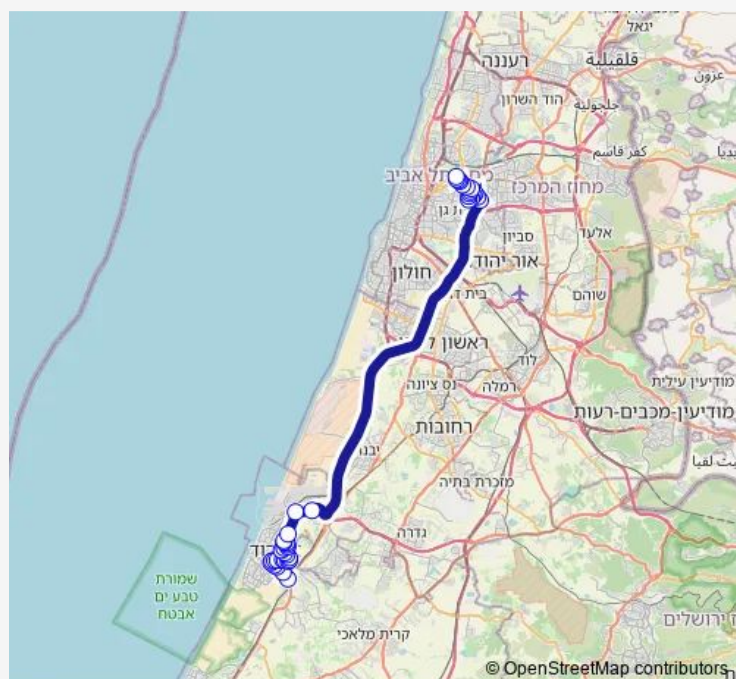

### Direction

רכבת/מסוף ביג - רציפים — מגדל ויטה/דרך בן גוריון

41 stops

[Open route schedule](#)

רכבת/מסוף ביג - רציפים

המשנה

הכלנית/הנורית

הכלנית/מבוא הדמומית

שדרות הפלמח/חטיבת כרמלי

### Route schedule

רכבת/מסוף ביג - רציפים — מגדל ויטה/דרך בן גוריון

Monday	00:00-23:40
Tuesday	00:00-23:40
Wednesday	00:00-23:40
Thursday	00:00-23:40
Friday	00:00-13:50
Saturday	19:00-23:50
Sunday	00:00-23:40

### Route info

Direction: רכבת/מסוף ביג - רציפים

Stops: 41

Trip Duration: 1 hour 10 min

בני ברית/הפלמח

שד.בני ברית/הנחושת

צומת נמל אשדוד

צומת ניר גלים