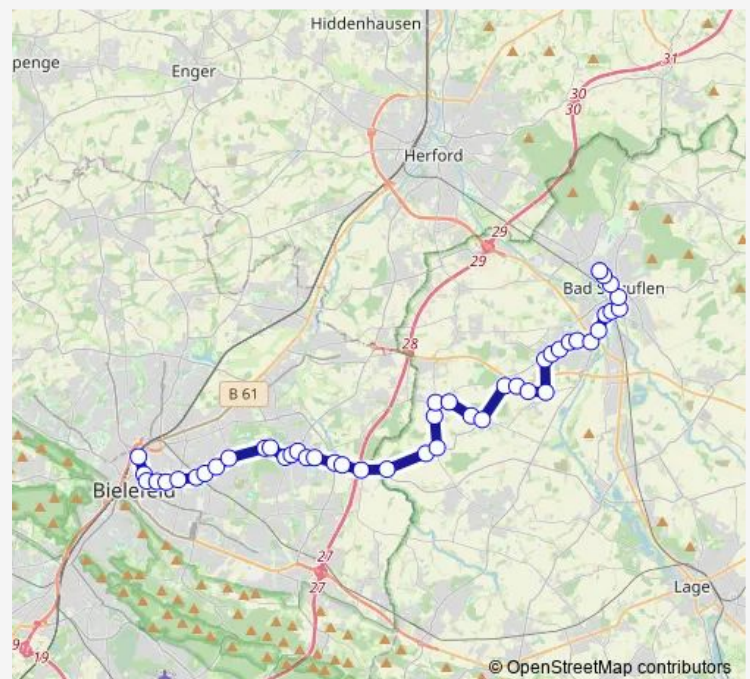

Leop-Bexterhagen, Kreuzkrug

Leop-Bexterhagen, Haselünen

B.S-Kusenbaum, Wellenbusch

Route schedule

Bad Salzuflen, ZOB 6 — Bielefeld Hbf Steig 9

Monday 04:55-21:02

Tuesday 07:02-20:02

Wednesday —

Thursday —

Friday 04:55-21:02

Saturday 07:02-20:02

Sunday 10:02-20:02

Route info

Direction: Bad Salzuflen, ZOB 6

Stops: 47

Trip Duration: 0 hour 56 min

■ 350

BusMaps

B.S-Kusenbaum, Berghöfer

Leop-Nienhagen, Friedenstr

Leop-Nienhagen, Tannenkrug

Leop-Nienhagen, Weststraße

Leopoldshöhe-Eckendorf

Bi-Brönninghsn, Runkelkrug