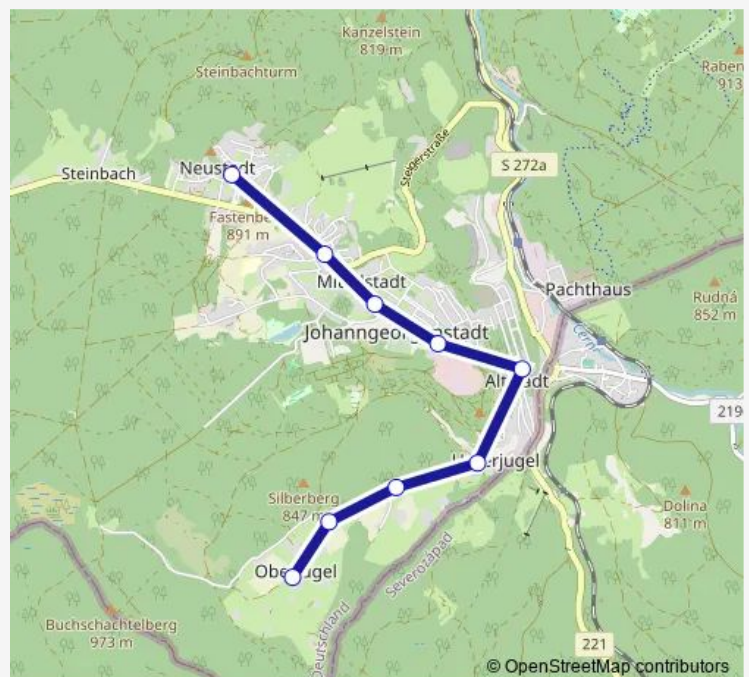

Johanngeorgenstadt, Busplatz

Route schedule

Johanngeorgenstadt, Erbgericht — Johanngeorgenstadt, Busplatz

Monday 07:45-12:30

Tuesday 07:45-12:30

Wednesday 07:45-12:30

Thursday 07:45-12:30

Friday 07:45-12:30

Saturday —

Sunday —

Route info

Direction: Johanngeorgenstadt, Erbgericht

Stops: 9

Trip Duration: 0 hour 17 min

Direction

Johanngeorgenstadt, Busplatz — Johanngeorgenstadt, Erbgericht

9 stops

[Open route schedule](#)

Johanngeorgenstadt, Busplatz

Johanngeorgenstadt, An der Schulstr

Johanngeorgenstadt, Platz des Bergmanns

Johanngeorgenstadt, Robert-Jahn-Platz

Johanngeorgenstadt, Markt/Kirche

Monday 12:10

Tuesday 08:40-12:10

Wednesday 12:10

Thursday 12:10

Friday 08:40-12:10

Saturday —

Sunday —

Route info