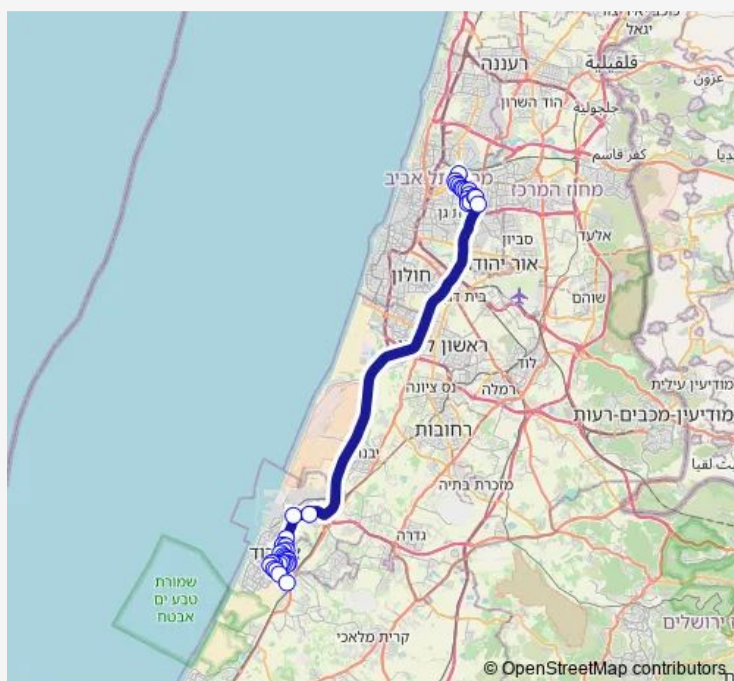

שדרות הפלמח/חטיבת כרמלי

חטיבת הנגב/ישיבת בית ישראל

חטיבת הנגב/חנה סנש

Route schedule

קניון איילון — רכבת/מסוף ביג - הורדה

| | |
|-----------|-------------|
| Monday | 00:00-23:50 |
| Tuesday | 00:00-23:50 |
| Wednesday | 00:00-23:50 |
| Thursday | 00:00-23:50 |
| Friday | 00:00-13:50 |
| Saturday | 19:00-23:50 |
| Sunday | 00:00-23:50 |

Route info

Direction: קניון איילון

Stops: 38

Trip Duration: 1 hour 12 min

350 — קניון איילון-בני ברק->רכבת/מסוף ביג - הורדה- אשדוד-2#

חנה סנש/מבצע חורב

שדרות האדמור"ר מפיטסבורג/חפץ חיים

יצחק הנשיא/שדרות הפלמ"ח