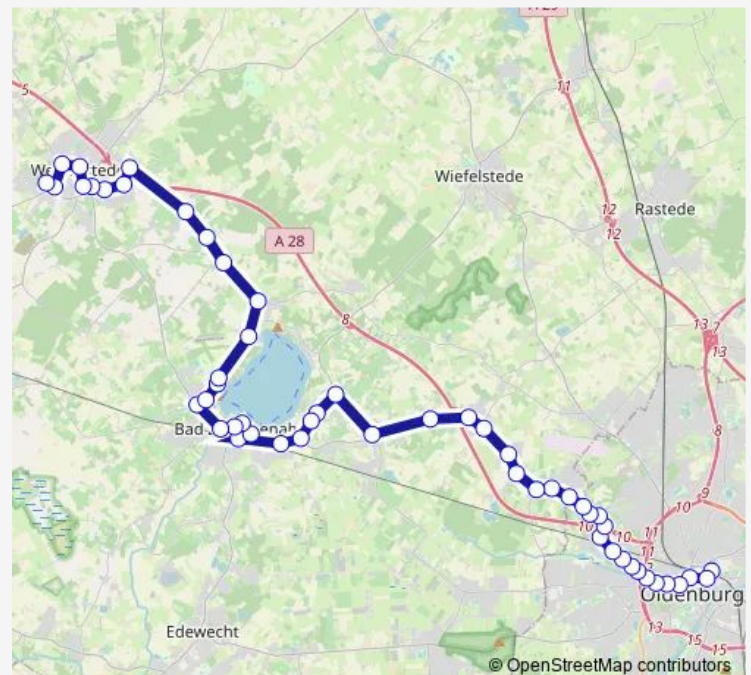

Bad Zwischenahn Badepark

### Route schedule

Westerstede Hössenbad — Oldenburg(Oldb) Zob

Monday 05:01-19:00

Tuesday 05:01-19:00

Wednesday 05:01-19:00

Thursday 05:01-19:00

Friday 05:01-19:00

Saturday 07:01-19:01

### Route info

Direction: Westerstede Hössenbad

Stops: 54

Trip Duration: 1 hour 30 min

■ 350

Bad Zwischenahn Markt

Bad Zwischenahn Peterstraße

Bad Zwischenahn Zob

Bad Zwischenahn Weiße Taube

Bad Zwischenahn Am Schlart

Bad Zwischenahn Spielbank

Bad Zwischenahn-Aschhausen Lönskrug

Bad Zwischenahn-Aschhausen Windmühlenstraße

Kayhausen Bremer Schlüssel

Haarenstroth

Westerholtsfelde Edeka