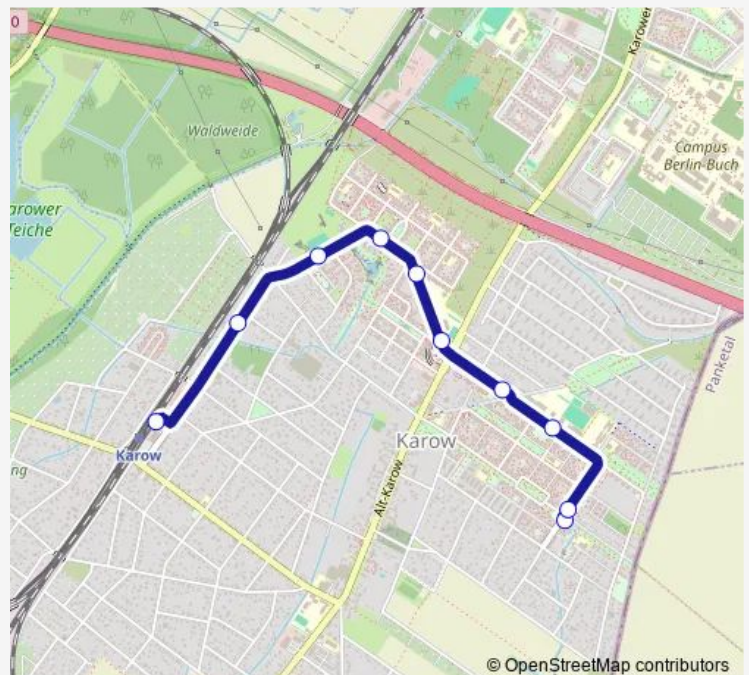

Berlin, Bucher Chaussee/Achillesstr.

Berlin, Chronisteneck

Ballonplatz (Berlin)

Röländer Str. (Berlin)

Möserstr. (Berlin)

S Karow Bhf (Berlin)

Route schedule

Lossebergplatz (Berlin) — S Karow Bhf (Berlin)

Monday 07:42

Tuesday 07:42

Wednesday 07:42

Thursday 07:42

Friday 07:42

Saturday —

Sunday —

Route info

Direction: Lossebergplatz (Berlin)

Stops: 8

Trip Duration: 0 hour 7 min

■ 350

Direction

Hofzeichendamm (Berlin) — Frundsbergstr. (Berlin)

15 stops

[Open route schedule](#)

Hofzeichendamm (Berlin)

Hofzeichendamm (Berlin)

Forkenzeile (Berlin)

Lossebergplatz (Berlin)

Berlin, Bucher Chaussee/Achillesstr.

Berlin, Chronisteneck

Ballonplatz (Berlin)

Röländer Str. (Berlin)