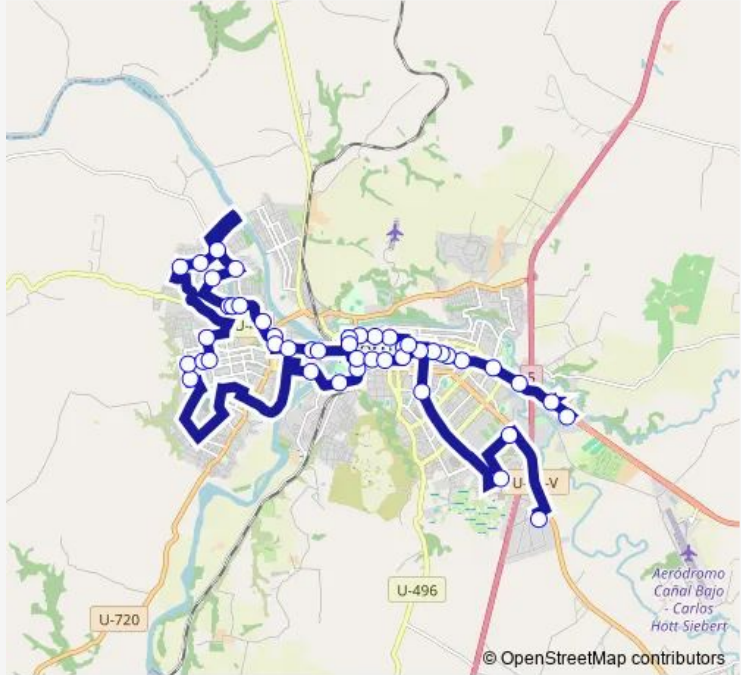

**Bus L200t Francke - Francke**

[Go to website](#)

**Direction**  
 Universidad De Los Lagos — Terminal De Buses Línea 20  
 46 stops  
[Open route schedule](#)

- Universidad De Los Lagos
- Avenida Alcalde Alberto Fuschlocher / Con Con
- Avenida Alcalde Alberto Fuschlocher / Eleodoro Vásquez
- Julio Buschman / Dieciocho De Septiembre
- Julio Buschman / Pedro Aguirre Cerda
- Patricio Lynch / Manuel Montt
- Patricio Lynch / José Manuel Balmaceda
- Patricio Lynch / Andrés Bello
- Patricio Lynch / Angúlo
- Cristóbal Colón / Patricio Lynch
- Los Carrera / Ramón Freire
- Los Carrera / Manuel Antonio Matta
- Los Carrera / Manuel Bulnes
- Portales / Los Carrera
- Portales / Eleuterio Ramírez
- Inés De Suárez / Manuel Rodríguez
- Inés De Suárez / Sargento Hott
- Concepción / Iquique
- Chacarillas / Pasaje Puerto Huillín
- Azapa / Chacarillas
- Azapa / Illapel

**Route schedule**  
 Universidad De Los Lagos — Terminal De Buses Línea 20

Monday	06:40
Tuesday	06:40
Wednesday	06:40
Thursday	06:40
Friday	06:40
Saturday	07:10
Sunday	08:00

**Route info**  
 Direction: Universidad De Los Lagos  
 Stops: 46  
 Trip Duration: 1 hour 36 min

## Route info

Direction: Terminal De Buses Línea 20

Stops: 58

Trip Duration: 1 hour 32 min

Nueva Imperial / Aleucapi

Huamputue / Pasaje La Aguada

Camino U - 40 / Rosario

Bellavista / Chorrillos

Chacarillas / Las Nieves

Del Pacífico / Bahía Escocia

Bahía Escocia / Quilanto

Acapulco / Venecia

Acapulco / Pasaje Mar Del Plata

Walterio Mayer / San Agustín

Walterio Mayer / Ancud

Bolivia / El Salvador