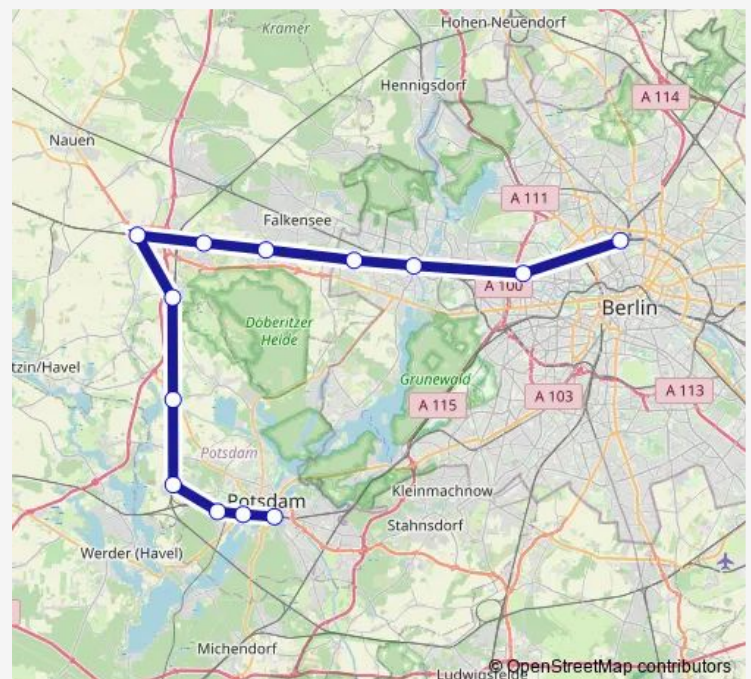

### Route schedule

S+U Gesundbrunnen Bhf (Berlin) — S Potsdam Hauptbahnhof

Monday 04:29-20:30

Tuesday 04:29-20:30

Wednesday 04:29-20:30

Thursday 04:29-20:30

Friday 04:29-20:30

Saturday 05:30-20:30

### Route info

Direction: S+U Gesundbrunnen Bhf (Berlin)

Stops: 13

Trip Duration: 1 hour 10 min

■ RB21

BusMaps