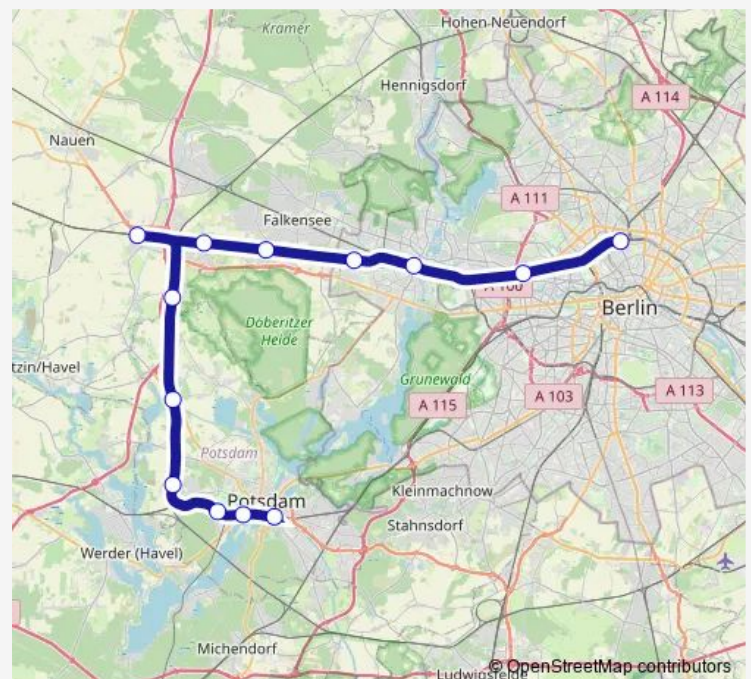

Potsdam, Park Sanssouci Bhf

Potsdam, Charlottenhof Bhf

S Potsdam Hauptbahnhof

Route schedule

S+U Gesundbrunnen Bhf (Berlin) — S Potsdam Hauptbahnhof

Monday 11:15-13:17

Tuesday 13:17

Wednesday 11:15-13:17

Thursday 11:15-13:17

Friday 11:15-13:17

Saturday 11:15-13:17

Sunday 11:15-13:17

Route info

Direction: S+U Gesundbrunnen Bhf (Berlin)

Stops: 13

Trip Duration: 1 hour 6 min

■ Rb21

BusMaps

Direction

S Potsdam Hauptbahnhof — S+U Gesundbrunnen Bhf (Berlin)

13 stops

[Open route schedule](#)

S Potsdam Hauptbahnhof

Potsdam, Charlottenhof Bhf