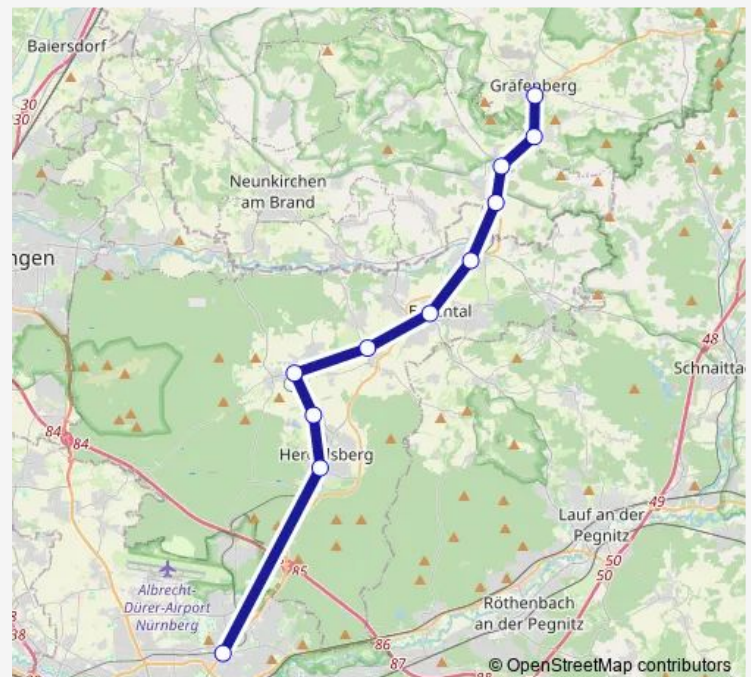

Nürnberg Nordostbf

Route schedule

Gräfenberg Gräfenberg Bahnhof — Nürnberg Nordostbf

Monday 05:43-18:34

Tuesday 05:43-18:34

Wednesday 05:43-18:34

Thursday 05:43-18:34

Friday 05:43-23:38

Saturday 08:38

Sunday 00:38-22:38

Route info

Direction: Gräfenberg Gräfenberg Bahnhof

Stops: 11

Trip Duration: 0 hour 40 min

■ RB21

BusMaps

Direction

Gräfenberg Gräfenberg Bahnhof — Nürnberg Nordostbf

11 stops

[Open route schedule](#)

Gräfenberg Gräfenberg Bahnhof

Weißenohe Bahnhof

Igensdorf Bahnhof/B2

Rüsselbach Bahnhof