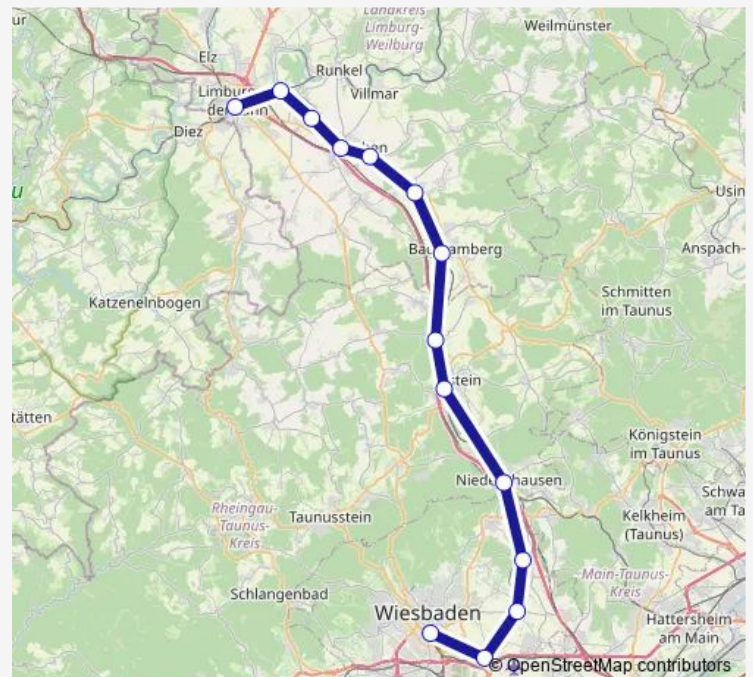

Wiesbaden-Igstadt Bahnhof

Wiesbaden-Erbenheim Bahnhof

Wiesbaden Hauptbahnhof

Route schedule

Limburg (Lahn) Bahnhof — Wiesbaden Hauptbahnhof

Monday 12:50

Tuesday 12:50

Wednesday 12:50

Thursday 12:50

Friday 12:50

Saturday —

Sunday —

Route info

Direction: Limburg (Lahn) Bahnhof

Stops: 13

Trip Duration: 1 hour 7 min

■ Rb21

Direction

Niedernhausen Bahnhof — Limburg (Lahn) Bahnhof

10 stops

[Open route schedule](#)

Niedernhausen Bahnhof

Idstein Bahnhof

Idstein-Wörsdorf Bahnhof

Bad Camberg Bahnhof

Selters (Taunus)-Niederselters Bahnhof

Brechen-Oberbrechen Bahnhof

Brechen-Niederbrechen Bahnhof

Limburg (Lahn)-Lindenholzhausen Bahnhof

Limburg (Lahn)-Eschhofen Bahnhof

Limburg (Lahn) Bahnhof