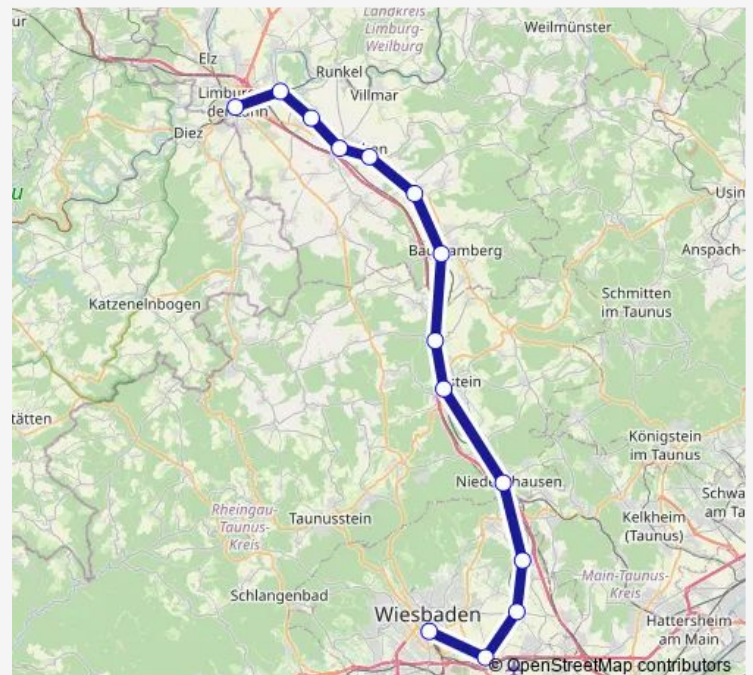

Regional Rail Service RB21

[Go to website](#)

Direction

Limburg (Lahn) Bahnhof — Wiesbaden Hauptbahnhof

14 stops

[Open route schedule](#)

Limburg (Lahn) Bahnhof

Limburg (Lahn)-Eschhofen Bahnhof

Wiesbaden-Auringen-Medenbach Bahnhof

Wiesbaden-Igstadt Bahnhof

Wiesbaden-Erbenheim Bahnhof

Wiesbaden Hauptbahnhof

Route schedule

Limburg (Lahn) Bahnhof — Wiesbaden Hauptbahnhof

Monday 00:05-00:5⁺¹

Tuesday 00:05-00:5⁺¹

Wednesday 00:05-00:5⁺¹

Thursday 00:05-00:5⁺¹

Friday 00:05-01:5⁺¹

Saturday 00:05-23:05

Sunday 00:05-23:05

Route info

Direction: Limburg (Lahn) Bahnhof

Stops: 14

Trip Duration: 1 hour 7 min

■ RB21

Direction

Wiesbaden Hauptbahnhof — Limburg (Lahn) Bahnhof

14 stops

[Open route schedule](#)

Wiesbaden Hauptbahnhof

Wiesbaden-Erbenheim Bahnhof