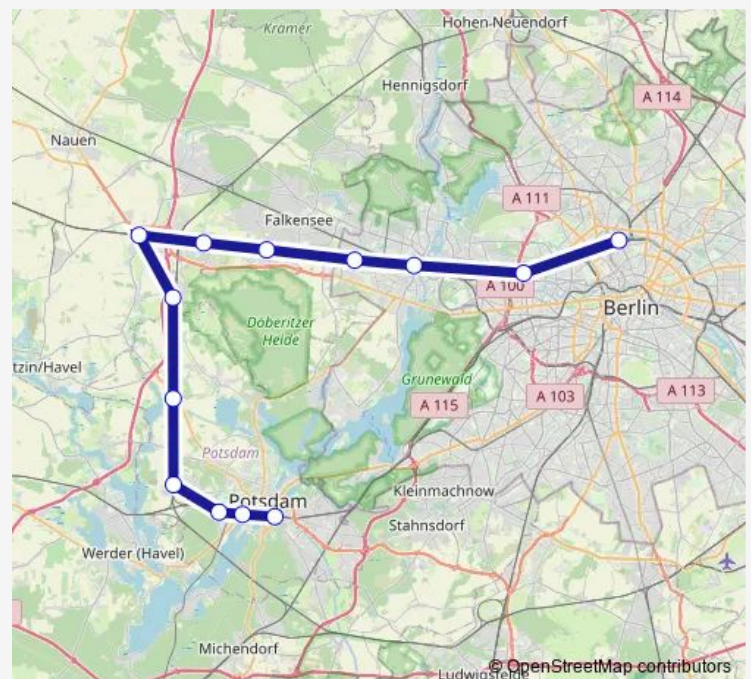

Potsdam, Marquardt Bhf

Priort, Bahnhof

Wustermark, Bahnhof

Elstal, Bahnhof

Dallgow-Döberitz, Bahnhof

Berlin, Staaken Bhf

S Spandau Bhf (Berlin)

S+U Jungfernheide Bhf (Berlin)

S+U Gesundbrunnen Bhf (Berlin)

Route schedule

S Potsdam Hauptbahnhof — S+U Gesundbrunnen Bhf (Berlin)

Monday 08:35-16:36

Tuesday 08:35-16:36

Wednesday 08:35-16:36

Thursday 08:35-16:36

Friday 08:35-16:36

Saturday 08:35-16:36

Sunday 08:35-16:36

Route info

Direction: S Potsdam Hauptbahnhof

Stops: 13

Trip Duration: 1 hour 4 min

Direction

S Potsdam Hauptbahnhof — S+U Gesundbrunnen Bhf (Berlin)

Wustermark, Bahnhof

Elstal, Bahnhof

Dallgow-Döberitz, Bahnhof

Berlin, Staaken Bhf

S Spandau Bhf (Berlin)

S+U Jungfernheide Bhf (Berlin)

S+U Gesundbrunnen Bhf (Berlin)

Route schedule