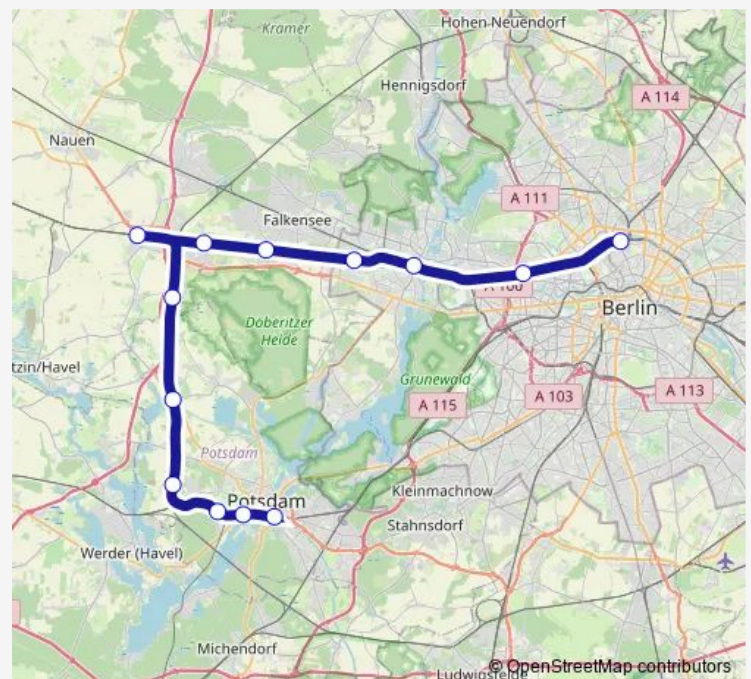

S Spandau Bhf (Berlin)

S+U Jungfernheide Bhf (Berlin)

S+U Gesundbrunnen Bhf (Berlin)

Route schedule

S Potsdam Hauptbahnhof — S+U Gesundbrunnen Bhf (Berlin)

Monday 08:35-16:36

Tuesday 08:35-16:36

Wednesday 08:35-16:36

Thursday 08:35-16:36

Friday 08:35-16:36

Saturday 08:35-16:36

Sunday 08:35-16:36

Route info

Direction: S Potsdam Hauptbahnhof

Stops: 13

Trip Duration: 1 hour 5 min

■ RB21

BusMaps

Direction

S Potsdam Hauptbahnhof — S+U Gesundbrunnen Bhf (Berlin)

13 stops

[Open route schedule](#)

S Potsdam Hauptbahnhof

Potsdam, Charlottenhof Bhf