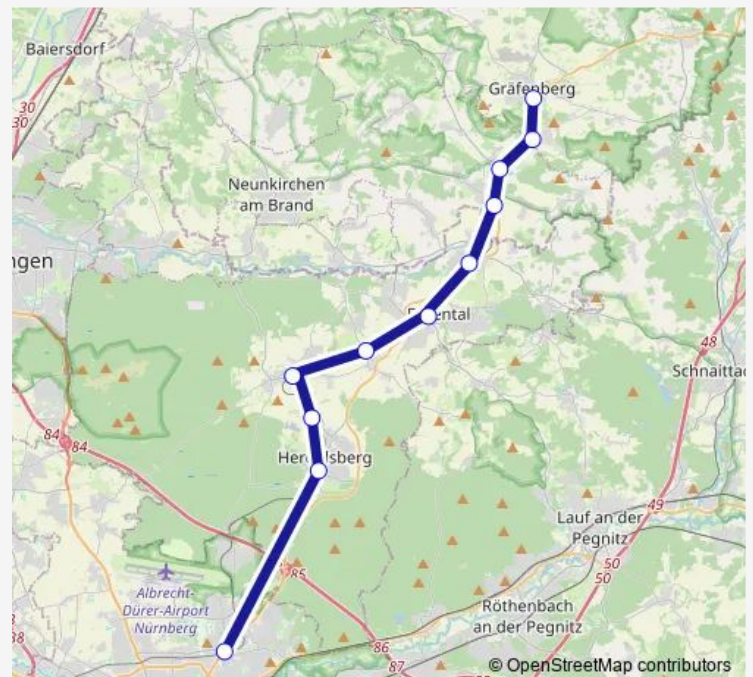

Rail RB21

[Go to website](#)**Direction**

Eschenau (Mittelfr) — Nürnberg Nordost

6 stops

[Open route schedule](#)

Eschenau (Mittelfr)

Großgeschaidt

Kalchreuth

Heroldsberg Nord

Heroldsberg

Nürnberg Nordost

Route schedule

Eschenau (Mittelfr) — Nürnberg Nordost

Monday 14:00-17:24

Tuesday 14:00-17:24

Wednesday 14:00-17:24

Thursday 14:00-17:24

Friday 14:00-17:24

Saturday —

Sunday —

Route info

Direction: Eschenau (Mittelfr)

Stops: 6

Trip Duration: 0 hour 23 min

■ RB21

BusMaps

Direction

Nürnberg Nordost — Gräfenberg

11 stops

[Open route schedule](#)

Nürnberg Nordost

Heroldsberg