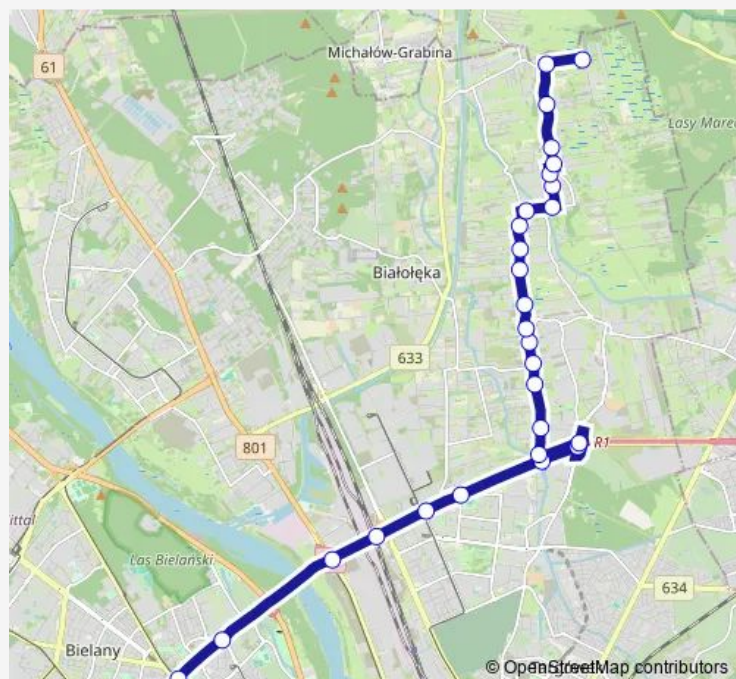

Saturday —

Sunday —

Route info

Direction: Metro Marymont 17

Stops: 29

Trip Duration: 0 hour 37 min

Verdiego 02

Pucciniego 02

Os. Zielona Dolina 02

Jarzębinowa 02

Mańkowska 02

Tymotki 02

Ruskowy Bród 04

Olesin 01

Direction

Olesin 01 — Metro Marymont 17

32 stops

[Open route schedule](#)

Olesin 01

Ruskowy Bród 03

Tymotki 01

Mańkowska 01

Jarzębinowa 03

Os. Zielona Dolina 01

05:11-23:11

Sunday

05:11-23:11

Route info

Direction: Metro Marymont 17

Stops: 34

Trip Duration: 0 hour 40 min

Mańki-Wojdy 04