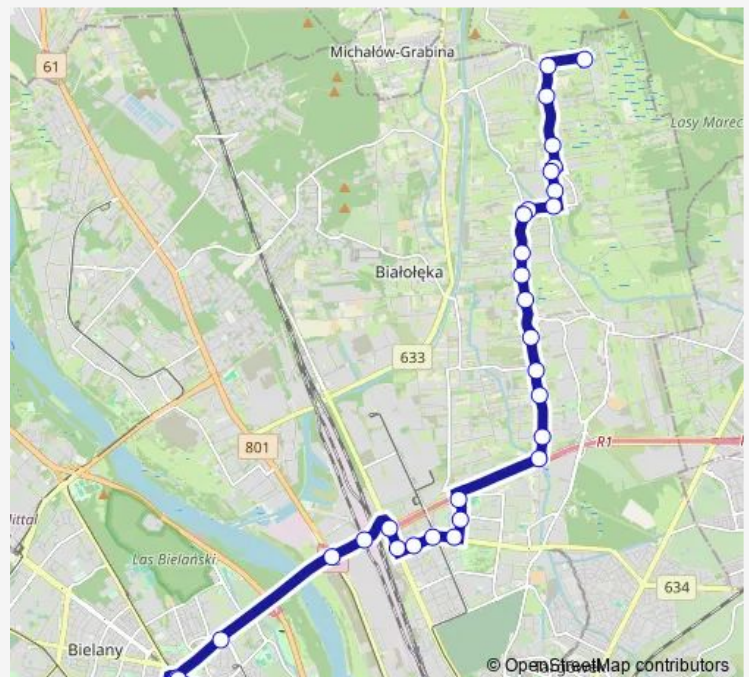

Thursday —

Friday —

Saturday 05:11-23:11

Sunday 05:11-23:11

Route info

Direction: Metro Marymont

Stops: 34

Trip Duration: 0 hour 42 min

134 — Olesin – Metro Marymont

Ostródzka-Szkoła

Małych Dębów

Małego Rycerza

Pszeniczna

Mańki-Wojdy

Verdiego

Pucciniego

Os. Zielona Dolina

Jarzębinowa

Mańkowska

Tymotki

Ruskowy Bród

Olesin

Direction

Olesin — Metro Marymont

Sunday —

Route info

Direction: Metro Marymont

Stops: 29

Trip Duration: 0 hour 37 min

Mańkowska

Tymotki

Ruskowy Bród