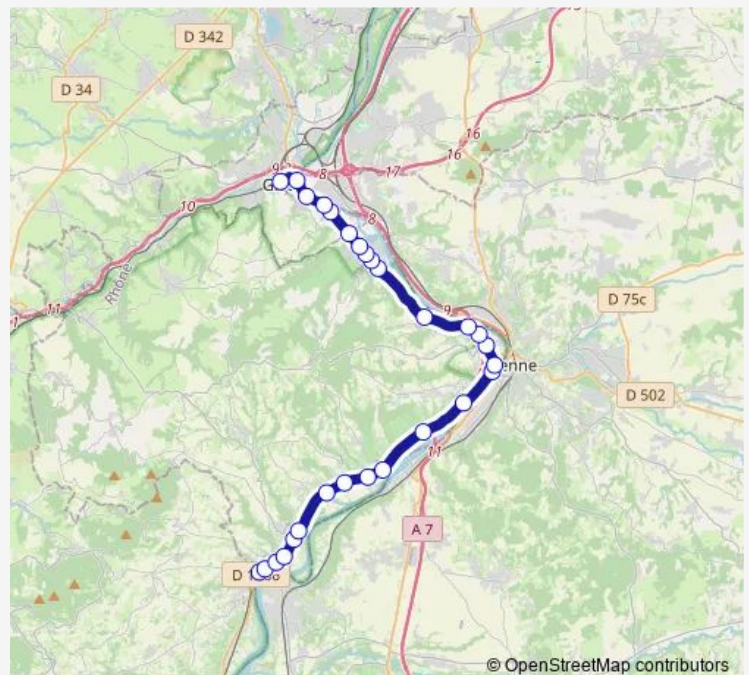

Monday —

Tuesday —

Wednesday 12:09

Thursday —

Friday —

Saturday —

Sunday —

Route info

Direction: Collège le Bassenon

Stops: 10

Trip Duration: 0 hour 16 min

Direction

La Maladière — Gare de Givors Ville

28 stops

[Open route schedule](#)

La Maladière

Sunday 09:32-17:02

Route info

Direction: La Maladière

Stops: 28

Trip Duration: 0 hour 34 min

Port de Bief

Place de la Liberté

Gare de Givors Ville

Saturday —

Sunday —

Route info

Direction: Gare de Givors Ville

Stops: 28

Trip Duration: 0 hour 48 min

Salle de l'Arbuel

Centre Hospitalier