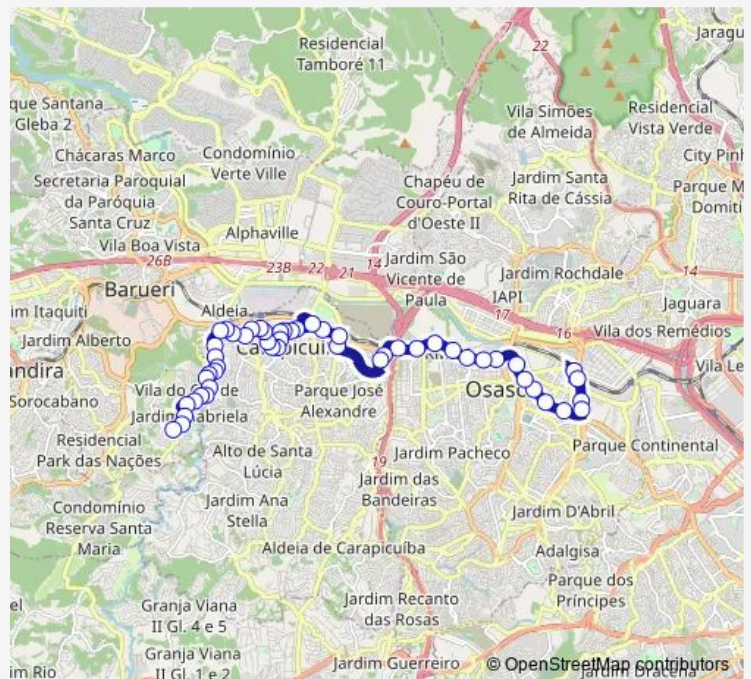

Terminal Largo de Osasco Sul — Estr. dos Pinheiros 677
 - Jardim Paulista Barueri - SP 06449-000 Brasil

Monday	05:00-16:50
Tuesday	05:00-16:50
Wednesday	05:00-16:50
Thursday	05:00-16:50
Friday	05:00-16:50
Saturday	05:15
Sunday	—

Route info

Direction: Terminal Largo de Osasco Sul

Stops: 51

Trip Duration: 1 hour 20 min

Avenida Dos Autonomistas 6194 - Vila Militar Osasco -
Sp 02675-031 Brasil - Vila Militar Osasco - SP 02675-031
Brasil