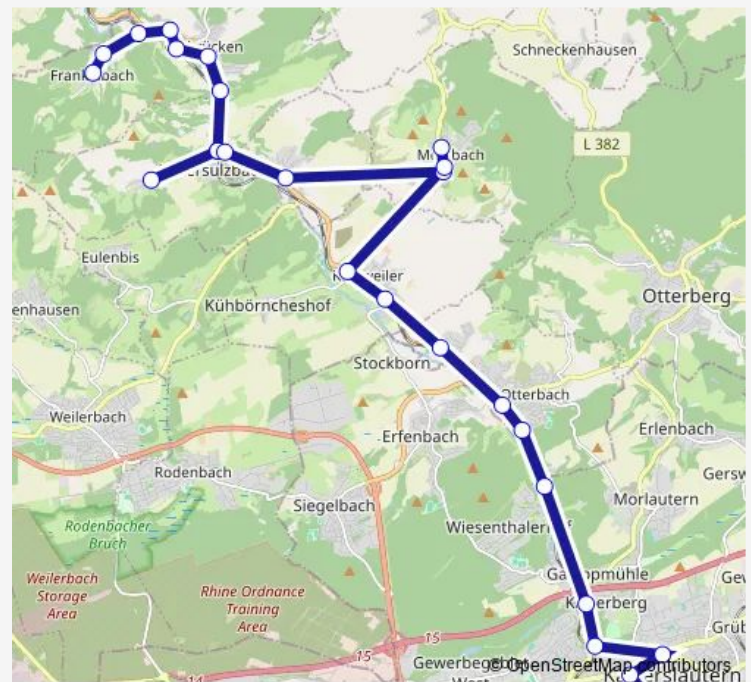

Kaisersl., Stadtmitte Burgstr.

Kaiserslautern, Westbahnhof

Kaiserslautern, Kaiserberg

Wiesenthal., Abzw. Kreuzhof

Otterbach, Siedlung

Otterbach, Bahnhof

Sambach, Ort

Katzweiler, Abzw. Bahnhof

Thursday 18:30-20:30

Friday 18:30-20:30

Saturday 13:30-17:30

Sunday —

Route info

Direction: Kaiserslautern, Hbf

Stops: 24

Trip Duration: 0 hour 57 min

134

Frankelbach, Grubenhof

Frankelbach, Ortsausgang

Frankelbach, Ortsmitte

Direction

Frankelbach, Ortsmitte — Kaiserslautern, Hbf

26 stops

[Open route schedule](#)

Saturday 08:29-20:29

Sunday —

Route info

Direction: Frankelbach, Ortsmitte

Stops: 26

Trip Duration: 0 hour 55 min

Direction

Kaiserslautern, Hbf — Frankelbach, Ortsmitte