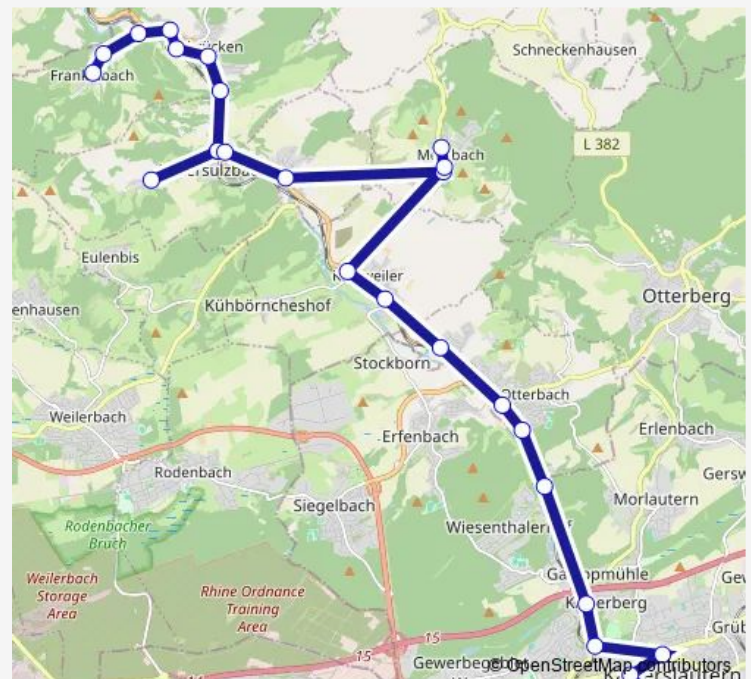

Thursday 08:29-21:29

Friday 08:29-21:29

Saturday 08:29-20:29

Sunday —

Route info

Direction: Frankelbach, Ortsmitte

Stops: 26

Trip Duration: 0 hour 55 min

134

Kaiserslautern, Kaiserberg

Kaiserslautern, Westbahnhof

Kaiserslaut., Stadtmitte

Kaiserslautern, Pfaffplatz

Kaiserslautern, Hbf

Direction

Kaiserslautern, Hbf — Frankelbach, Ortsmitte

22 stops

[Open route schedule](#)

Kaiserslautern, Hbf

Kaiserslautern, Pfaffplatz

Kaisersl., Stadtmitte Burgstr.

Kaiserslautern, Westbahnhof

Kaiserslautern, Kaiserberg

Wiesenthal., Abzw. Kreuzhof

Sunday —

Route info

Direction: Kaiserslautern, Hbf

Stops: 22

Trip Duration: 0 hour 54 min

Direction

undefined — undefined

0 stops