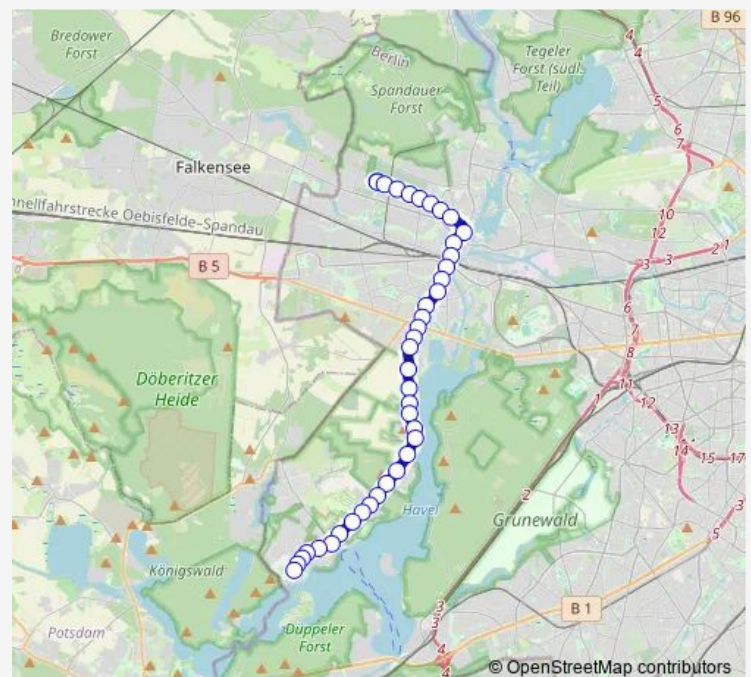

Thursday —

Friday 10:19

Saturday 05:57-06:52

Sunday 06:42

Route info

Direction: Berlin, Am Omnibushof

Stops: 24

Trip Duration: 0 hour 20 min

134

BusMaps

Temmeweg (Berlin)

Kaserne Hottengrund (Berlin)

Hottengrund (Berlin)

Direction

Hottengrund (Berlin) — Wasserwerk Spandau (Berlin)

40 stops