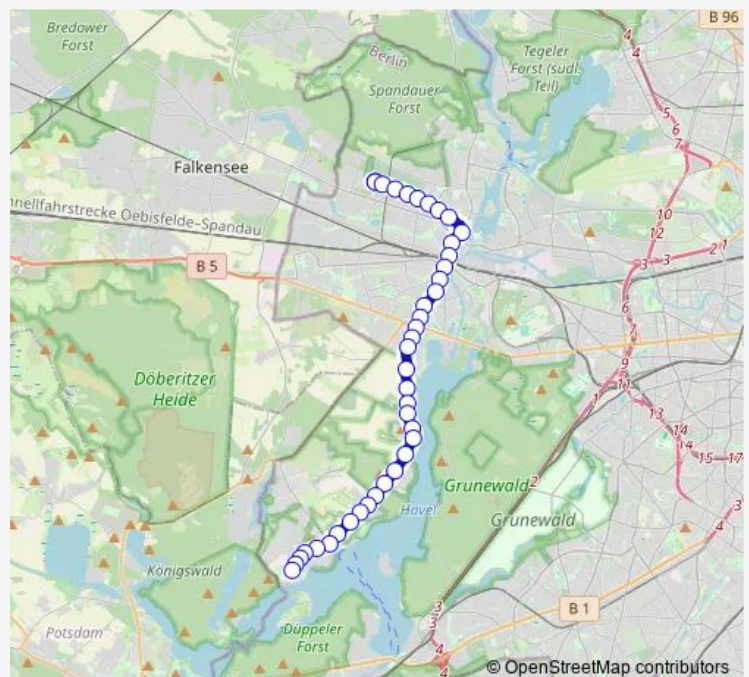

### Route info

Direction: Berlin, Am Omnibushof

Stops: 24

Trip Duration: 0 hour 20 min

134

BusMaps

Temmeweg (Berlin)

Kaserne Hottengrund (Berlin)