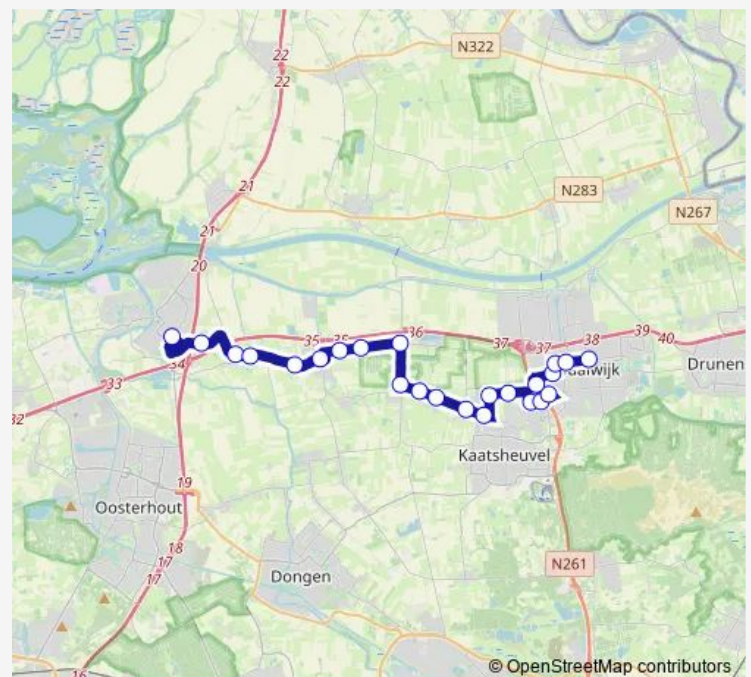

### Route schedule

Waalwijk, Busstation Vredesplein — Raamsdonksveer, Van Wijngaardenstr. (A)

Monday 05:50-17:48

Tuesday 05:50-17:48

Wednesday 05:50-17:48

Thursday 05:50-17:48

Friday 05:50-17:48

Saturday —

### Route info

Direction: Waalwijk, Busstation Vredesplein

Stops: 24

Trip Duration: 0 hour 38 min

134 — Raamsdonksveer - Waalwijk

BusMaps

Raamsdonk, Heemraadsingel

Raamsdonksveer, Kerklaan