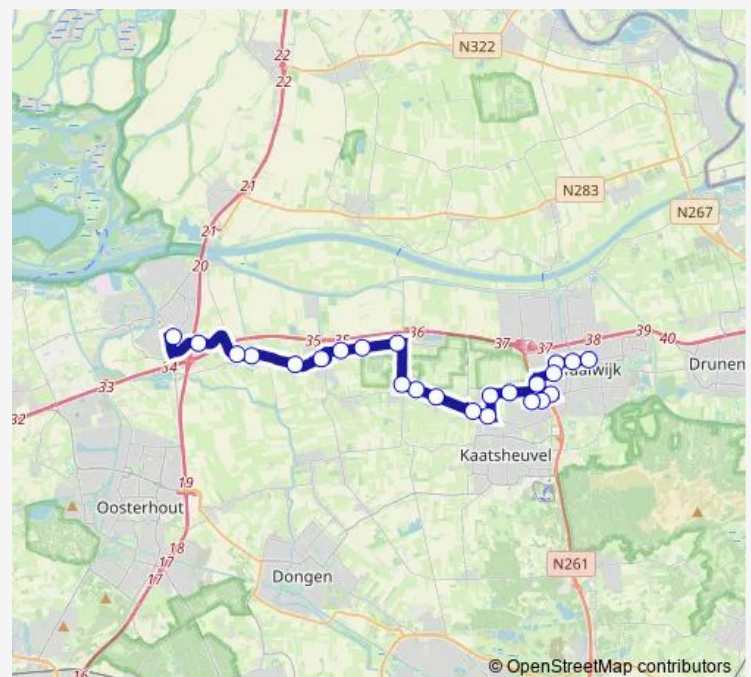

### Route schedule

Waalwijk, Busstation Vredesplein — Raamsdonksveer, Van Wijngaardenstr. (A)

Monday 05:50-17:48

Tuesday 05:50-17:48

Wednesday 05:50-17:48

Thursday 05:50-17:48

Friday 05:50-17:48

Saturday —

### Route info

Direction: Waalwijk, Busstation Vredesplein

Stops: 24

Trip Duration: 0 hour 38 min

134 — Raamsdonksveer - Waalwijk

Raamsdonk, Heemraadsingel

Raamsdonksveer, Kerklaan

Raamsdonksveer, Van Wijngaardenstr. (A)

## Direction

Waalwijk, Busstation Vredesplein — Raamsdonksveer, Van Wijngaardenstr. (A)

24 stops

[Open route schedule](#)

Waalwijk, Busstation Vredesplein

Waalwijk, Margrietstraat

Waalwijk, ETZ Waalwijk

Waalwijk, Floris V Laan