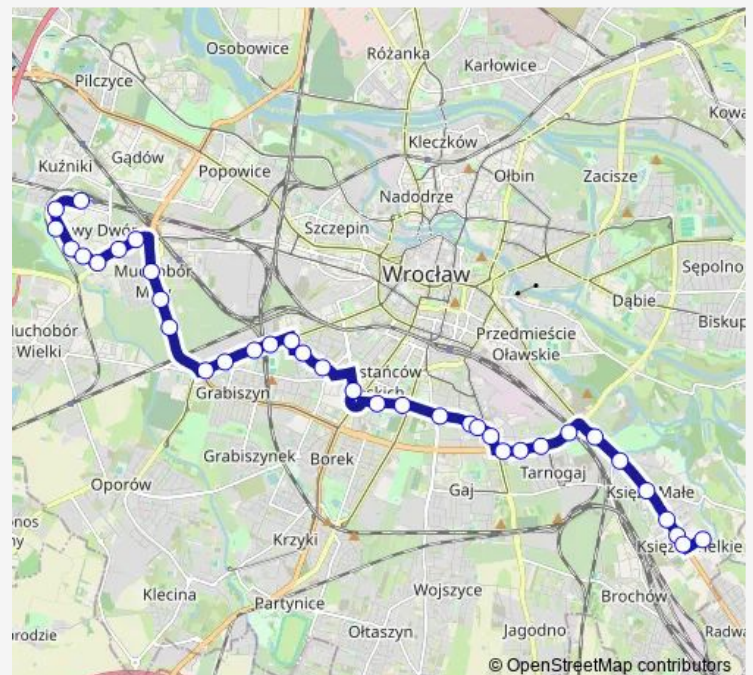

Thursday 23:34

Friday 23:34

Saturday 23:34

Sunday 23:34

Route info

Direction: Księżę Wielkie

Stops: 24

Trip Duration: 0 hour 28 min

134

BusMaps

Bzowa (Centrum Historii Zajeźdźnia)

Hutmen

Fat

Direction

Wrocław Nowy Dwór (P+R) — Księża Wielkie

36 stops