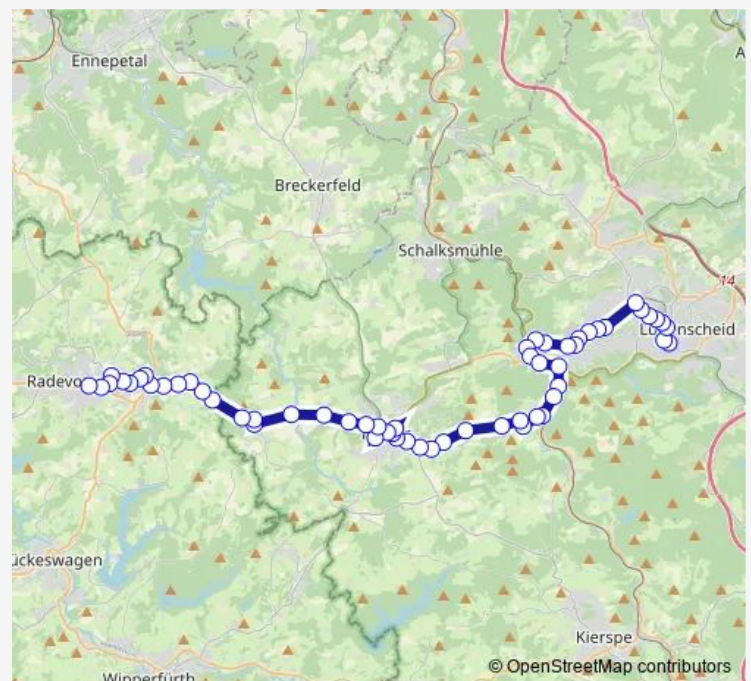

### Route schedule

Radevormwald, Busbahnhof — Lüd., Kulturhaus - Ri. Hochstrasse (vor Museum)

Monday 04:51-20:21

Tuesday 04:51-20:21

Wednesday 04:51-20:21

Thursday 04:51-20:21

Friday 04:51-20:21

Saturday —

### Route info

Direction: Radevormwald, Busbahnhof

Stops: 57

Trip Duration: 1 hour 5 min

134

Halver, Leye

Halver, Schulzentrum

Halver, Hohenzollernpark