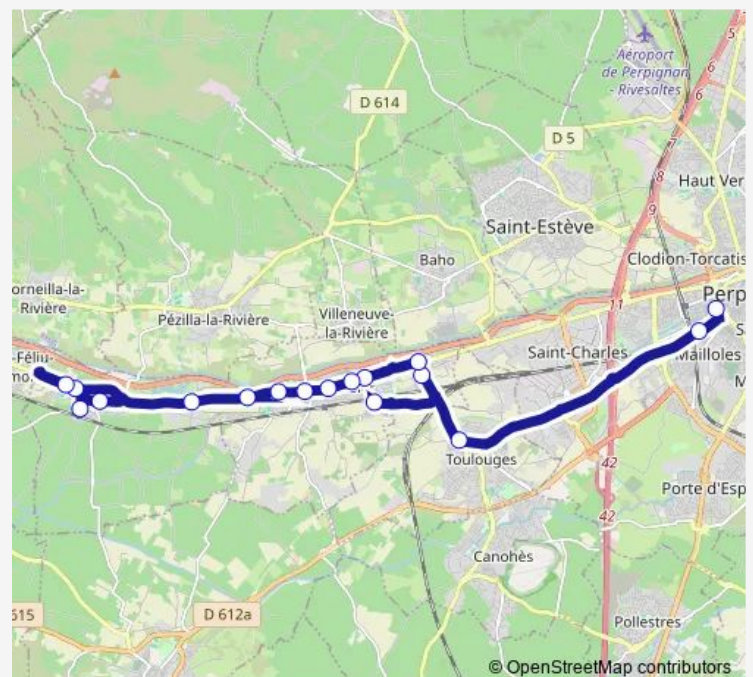

Direction

Lycée Arago — Route de Corbère

17 stops

[Open route schedule](#)

Lycée Arago

Bon Secours

Mas Puig-Sec

Les Meravelles

Tuileries

Canigou

Mairie - St-Féliu d'Avall

Lotissement

Route de Corbère

Route schedule

Lycée Arago — Route de Corbère

Monday 16:05-18:05

Tuesday 16:05-18:05

Wednesday 12:05

Thursday 16:05-18:05

Friday 16:05-18:05

Saturday —

Sunday —

Route info

Direction: Lycée Arago

Stops: 17

Trip Duration: 0 hour 36 min

Direction

Castelnou — Lycée BON Secours / Lycée STE-L. Marillac

10 stops

[Open route schedule](#)

Castelnou

Chênes Verts