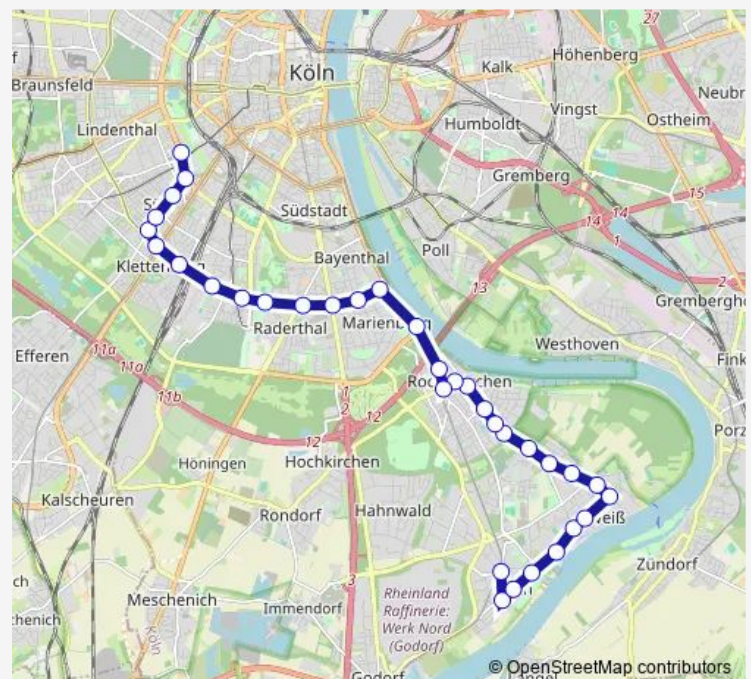

Köln Marienburg Bonner Str./Gürtel

Köln Marienburg Goltsteinstr./Gürtel

Köln Marienburg Bayenthalgürtel

Köln Marienburg Heinrich-Lübke-Ufer

Köln Rodenkirchen Frankstr.

Köln Rodenkirchen Bf

Köln Rodenkirchen Maternusplatz

### Route schedule

Köln Sülz Universität — Köln Sürth Bf

Monday 07:18-17:43

Tuesday —

Wednesday —

Thursday 07:18-17:43

Friday 07:18-17:43

Saturday —

### Route info

Direction: Köln Sülz Universität

Stops: 33

Trip Duration: 0 hour 55 min

134

BusMaps

Köln Rodenkirchen Grüngürtelstr.

Köln Rodenkirchen Richard-Wagner-Str.