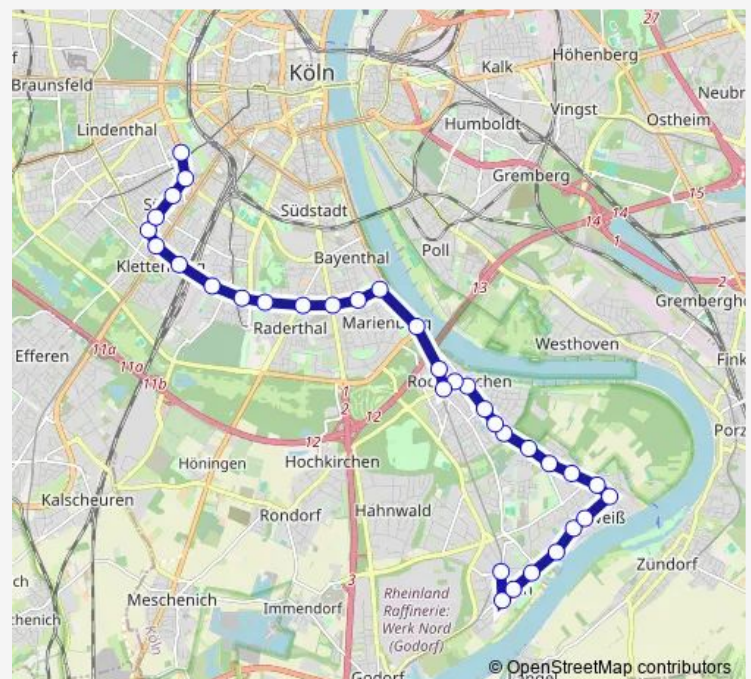

Köln Raderthal Leichweg

Köln Raderthal Brühler Str./Gürtel

Köln Marienburg Bonner Str./Gürtel

Köln Marienburg Goltsteinstr./Gürtel

Köln Marienburg Bayenthalgürtel

Köln Marienburg Heinrich-Lübke-Ufer

Köln Rodenkirchen Frankstr.

Köln Rodenkirchen Bf

Köln Rodenkirchen Maternusplatz

Köln Rodenkirchen Rathaus

Köln Rodenkirchen Siegfriedstr.

Köln Rodenkirchen St.-Joseph-Kirche

Route schedule

Köln Sülz Universität — Köln Sürth Bf

Monday 07:18-17:43

Tuesday 07:18-17:43

Wednesday 07:18-17:43

Thursday 07:18-17:43

Friday 07:18-17:43

Saturday —

Sunday —

Route info

Direction: Köln Sülz Universität

Stops: 33

Trip Duration: 0 hour 55 min

134

BusMaps

Köln Rodenkirchen Grüngürtelstr.

Köln Rodenkirchen Richard-Wagner-Str.

Köln Rodenkirchen Adolf-Menzel-Str.

Köln Weiß Zum Hedelsberg