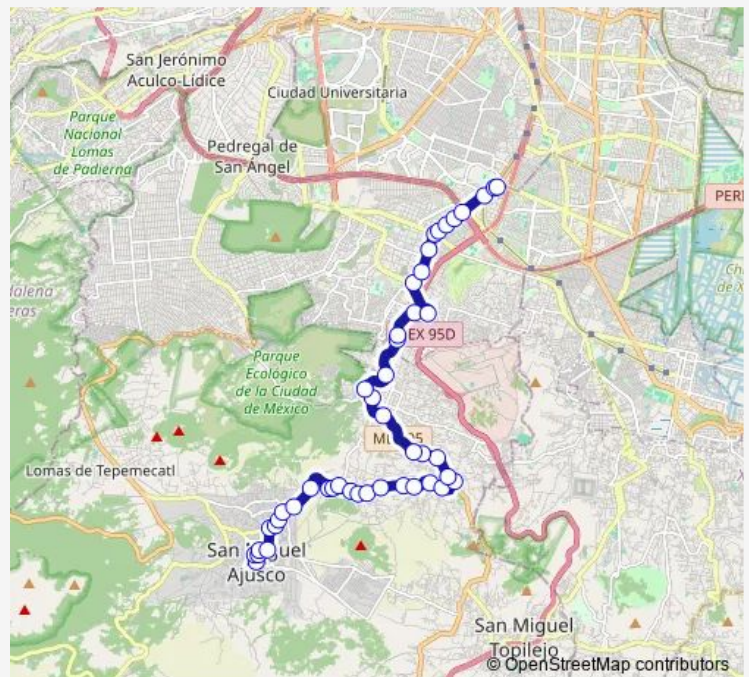

### Route schedule

José María Morelos y Mariano Matamoros — Cetram Estadio Azteca Anden A

Monday 00:00

Tuesday 00:00

Wednesday 00:00

Thursday 00:00

Friday 00:00

Saturday 00:00

### Route info

Direction: José María Morelos y Mariano Matamoros

Stops: 46

Trip Duration: 1 hour 28 min

134 — Santo Tomás Ajusco - Estadio Azteca

Axoxcotle

Kilometro 25.5

Kilometro 25

Kilometro 24.5

Kilometro 23.5

Kilometro 23

El Clavelito

Xochitla

Tlalpuente Entrada al Xitle

Callejón Las Torres y Kilometro 21

5 de Mayo Entrada a San Pedro Mártir

Laurel

Privada del Chimalcoyotl

Autopista México-Cuernavaca

Michoacan

Tezoquipa

Morelos

San Fernando

Hospital Manuel Gea González.