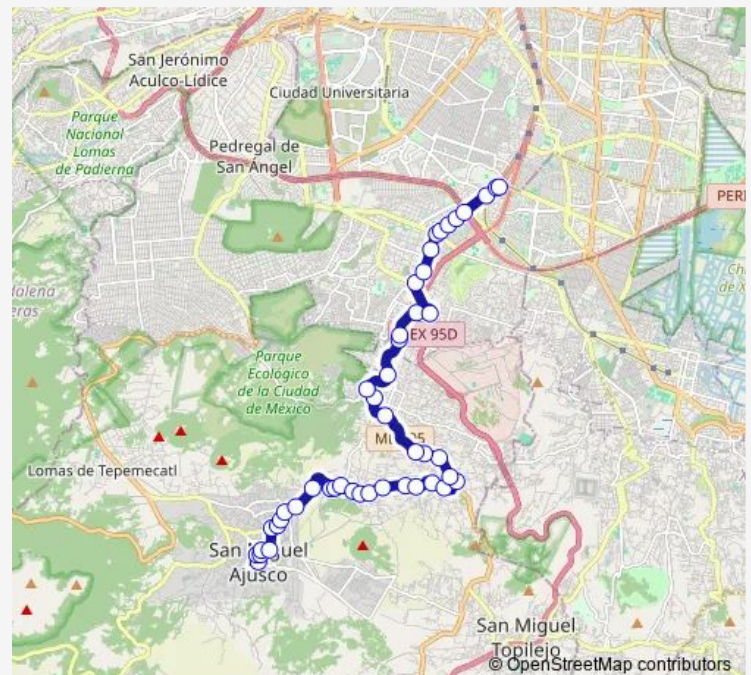

Wednesday 00:00

Thursday 00:00

Friday 00:00

Saturday 00:00

Sunday 00:00

Route info

Direction: José María Morelos y Mariano Matamoros

Stops: 46

Trip Duration: 1 hour 28 min

134 — Santo Tomás Ajusco - Estadio Azteca

Axoxcotle

Kilometro 25.5

Kilometro 25

Kilometro 24.5

Kilometro 23.5

Kilometro 23

El Clavelito

Xochitla

Tlalpuente Entrada al Xitle

Callejón Las Torres y Kilometro 21

5 de Mayo Entrada a San Pedro Mártir

Laurel

Privada del Chimalcoyotl

Autopista México-Cuernavaca