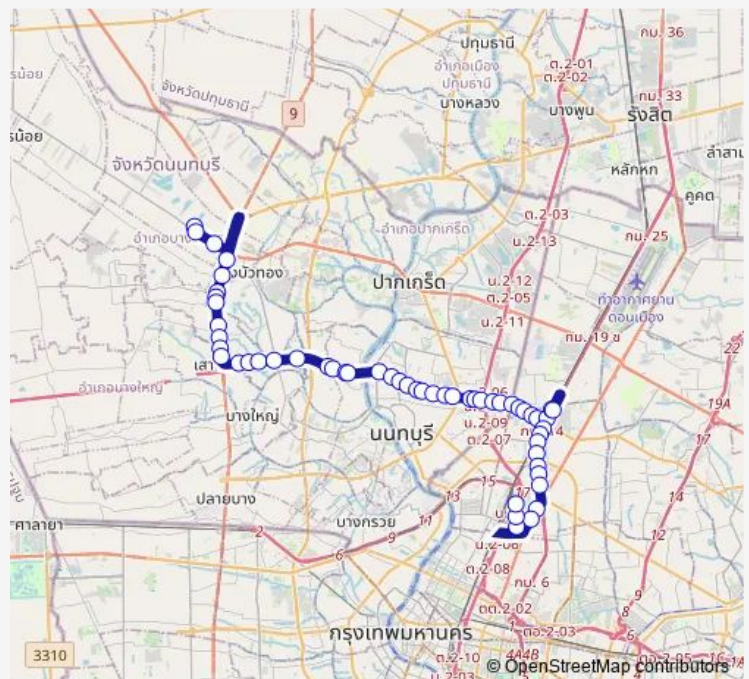

ตรงข้ามวัดมะเดื่อ, บางใหญ่วัดกัณฑ์; Wat Maduea (Opposite), Bang Yai Watsaduphan

วัดไผ่เหลือง; Wat Phai Lueang

แยกบางพลู; Bangphoo Intersection

ศาลเจ้าหลวงปู่ขุน; Luang Pu Khun Shrine

Route schedule

อู่บางบัวทอง (บัวทองเคหะ); Bus Depot Bangbuathong — อู่หมอชิต 2; Bus Depot Mochit 2

Monday	00:00
Tuesday	00:00
Wednesday	00:00
Thursday	00:00
Friday	00:00
Saturday	00:00
Sunday	00:00

Route info

Direction: อู่บางบัวทอง (บัวทองเคหะ); Bus Depot Bangbuathong

Stops: 55

Trip Duration: 1 hour 54 min

ปากซอยท่าอิฐ;Soi Thait

สะพานลอยมณีนียา;Maneeya Bridge

MRT ไทรมา้;Mrt Sai Ma

สะพานลอยซื่อตรง;Suetrong Bridge

ซอยรัตนธิเบศร์ 36 (หมู่บ้านนนท์ถิษา);Soi Rattathibet 36

ศูนย์นี้สสัน, ตรงข้ามสวนส้มธนาธร;Nissan Service Center