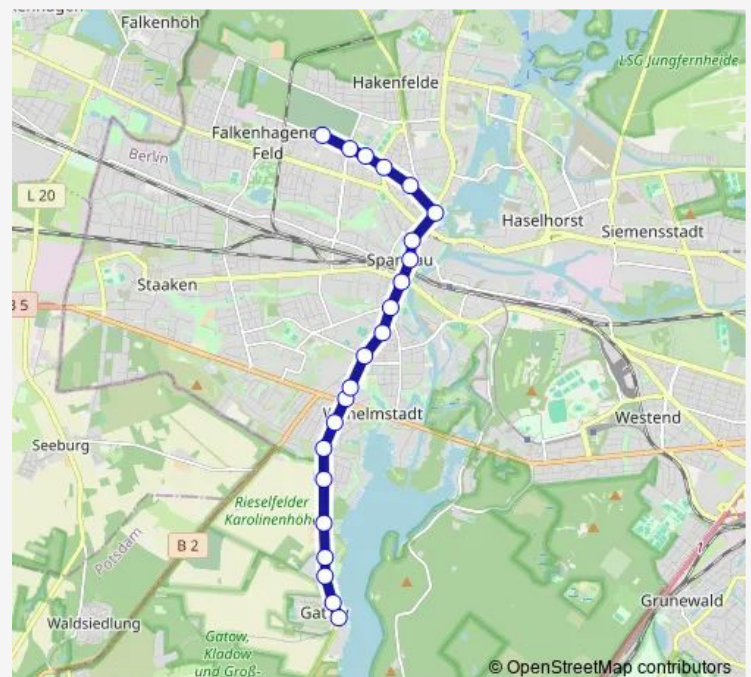

Am Graben

Helleberge

Breitehornweg

Christoph-Kolumbus-Str.

General-Steinhoff-Kaserne

Krankenhaus Havelhöhe

Neukladower Allee

Finnenhaus-Siedlung

Thursday —

Friday —

Saturday 06:32

Sunday —

Route info

Direction: Am Omnibushof

Stops: 24

Trip Duration: 0 hour 21 min

134

Temmeweg

Kaserne Hottengrund

Hottengrund

Direction

Am Omnibushof — Hottengrund

24 stops

[Open route schedule](#)

Am Omnibushof

Gatower Str./Heerstr.

Sandheideweg

Gatower Str./Weinmeisterhornweg

Zur Haveldüne

Biberburg

Emil-Basdeck-Str.

Pfirsichweg