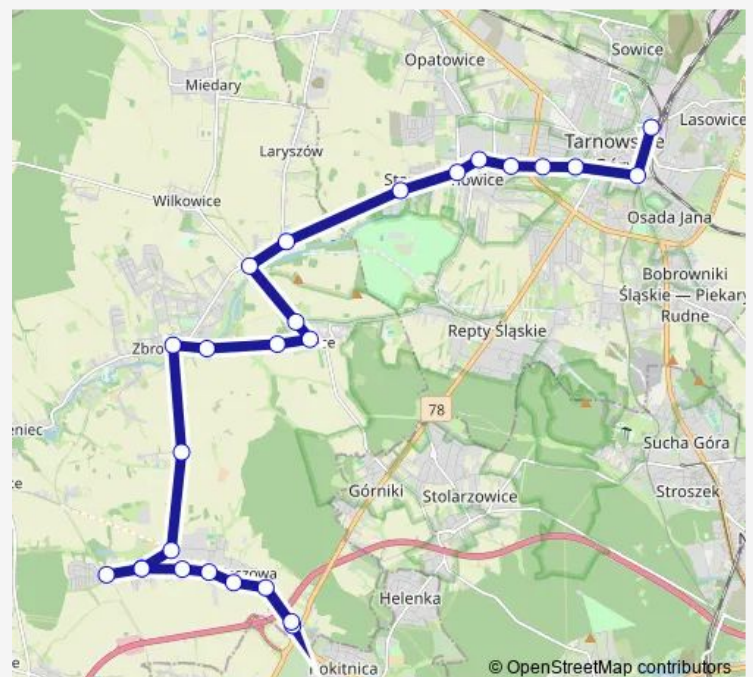

Wieszowa Cmentarz

Route schedule

Tarnowskie Góry Dworzec — Wieszowa Stacja Paliw

Monday 04:00-20:45

Tuesday 04:00-20:45

Wednesday 04:00-20:45

Thursday 04:00-20:45

Friday 04:00-20:45

Saturday 04:00-20:45

Sunday 04:00-20:45

Route info

Direction: Tarnowskie Góry Dworzec

Stops: 26

Trip Duration: 0 hour 50 min

Wieszowa Wojska Polskiego

Wieszowa Szkoła (ul. Sienkiewicza)

Wieszowa Bytomska [nż]

Wieszowa Stacja Paliw

Wieszowa Stacja Paliw

Direction

Wieszowa Stacja Paliw — Tarnowskie Góry Dworzec

25 stops

[Open route schedule](#)

Wieszowa Stacja Paliw

Wieszowa Bytomska (ul. Sienkiewicza) [nż]

Wieszowa Szkoła (ul. Sienkiewicza)

Wieszowa Wojska Polskiego

Wieszowa Cmentarz

Wieszowa Dworcowa

Wieszowa Pętla

Wieszowa Dworcowa

Wieszowa Skrzyżowanie