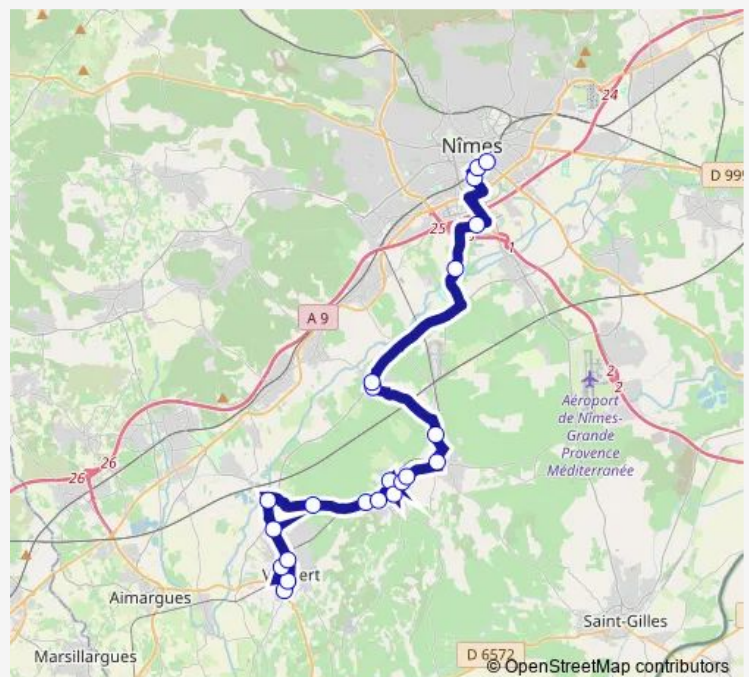

Aubord - Peyrussas

Aubord - Château d'Eau

Beauvoisin - Cimetière

Beauvoisin - Grande Fontaine

Beauvoisin - La Gare

Beauvoisin - Esquillon

Beauvoisin - Estagnol

Vestric-ET-Candiac - Garage des Canaux

### Route schedule

Nîmes - Jules Raimu Lycée Darboux — Vestric-ET-Candiac - Garage des Canaux

Monday —

Tuesday —

Wednesday 12:10

Thursday —

Friday —

Saturday —

### Route info

Direction: Nîmes - Jules Raimu Lycée Darboux

Stops: 12

Trip Duration: 0 hour 50 min