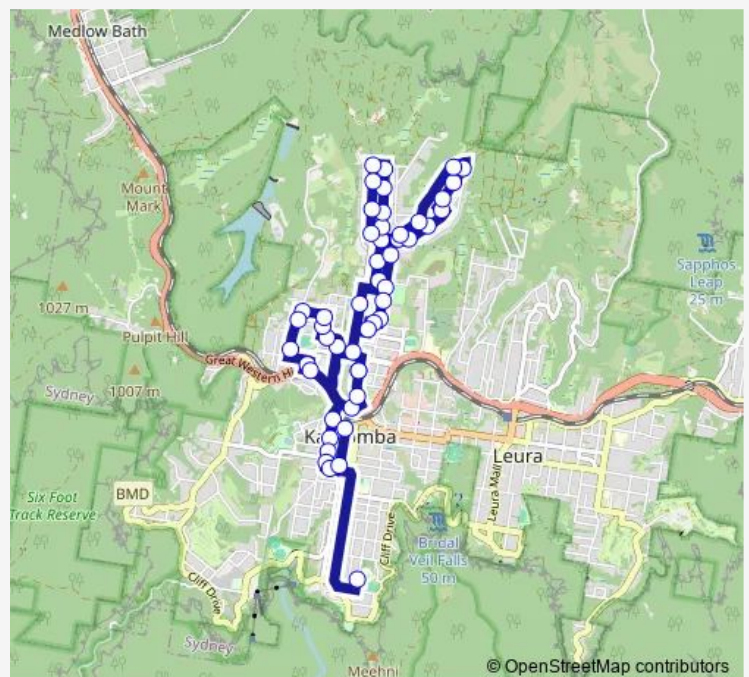

Third Av Before Wattle Tree Rd

Second Av At Wattle Tree Rd

57 Second Av

27-29 Second Av

Second Av At South St

South St After Minni Ha Ha Rd

Sixth Av After South St

30 Sixth Av

Mimosa Rd After Sixth Av

Minni Ha Ha Rd After Mimosa Rd

76 Minni Ha Ha Rd

Minni Ha Ha Rd Opp Seventh Av

Route schedule

Katoomba High School, Martin St — Carrington Hotel, Katoomba St

Monday	15:14
Tuesday	15:14
Wednesday	15:14
Thursday	—
Friday	—
Saturday	—
Sunday	—

Route info

Direction: Katoomba High School, Martin St

Stops: 50

Trip Duration: 0 hour 45 min

8722 — Katoomba HS to Katoomba North Ps

Fifth Av After Minni Ha Ha Rd

Minni Ha Ha Rd Opp Fifth Av

Minni Ha Ha Rd Opp Fourth Av

Fitzgerald St Opp Jubilee St

Albion St At Rupert St

Albion St At Twynam St

Twynam St At Mort St

Mort St At Rupert St

Mort St At Camp St

Albion St Opp Cooper St

Great Western Hwy After Albion St