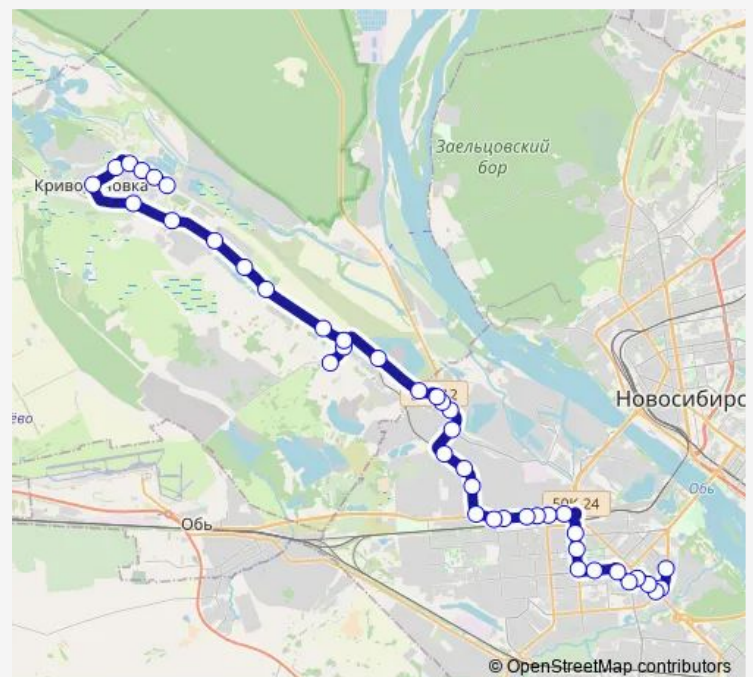

2-я Станционная улица

Завод Металлоконструкций

Склады (2-я Станционная улица)

Мехколонна (Станционная)

**Route schedule**Центральный корпус (Облбольница) — с.  
Криводановка (Малороссийская 86)

Monday	03:00
Tuesday	03:00
Wednesday	03:00
Thursday	03:00
Friday	03:00
Saturday	03:00
Sunday	03:00

**Route info**

Direction: Центральный корпус (Облбольница)

Stops: 42

Trip Duration: 1 hour 37 min

■ 220 (Криводановка - Новосибирск)

**BusMaps**

Большая улица

ЖК Дивногорский