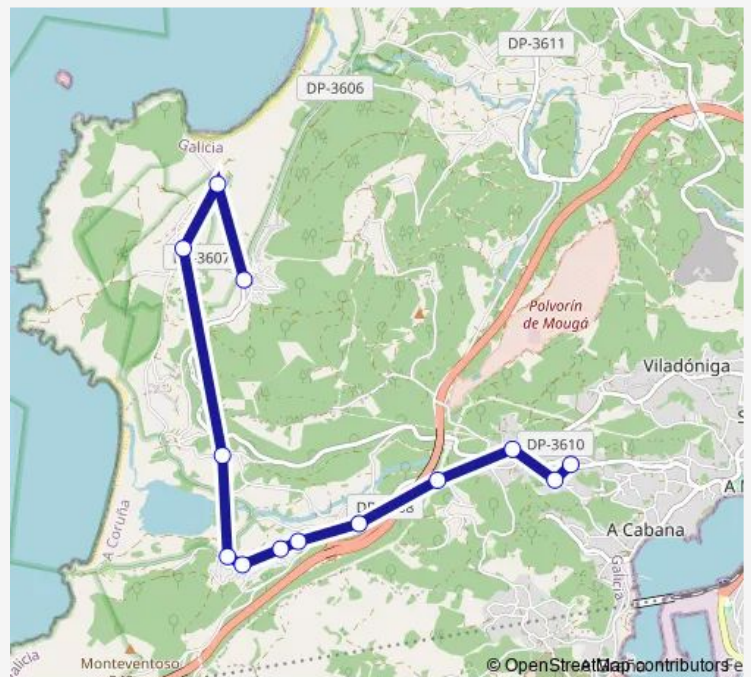

Souto De Baixo

Bar Parada

Escola Unitaria

O Castro

O Coto

Cruce Vilabuide

Valon li

Ceip A Laxe

### Route schedule

Claudina — Valon

Monday 08:10-08:50

Tuesday 08:50

Wednesday 08:10-08:50

Thursday 08:50

Friday 08:50

Saturday —

### Route info

Direction: Claudina

Stops: 13

Trip Duration: 0 hour 42 min

■ ALSA - L14 — L14 Valón (Estrada) - Claudina

**Direction**

Valon — Claudina

13 stops