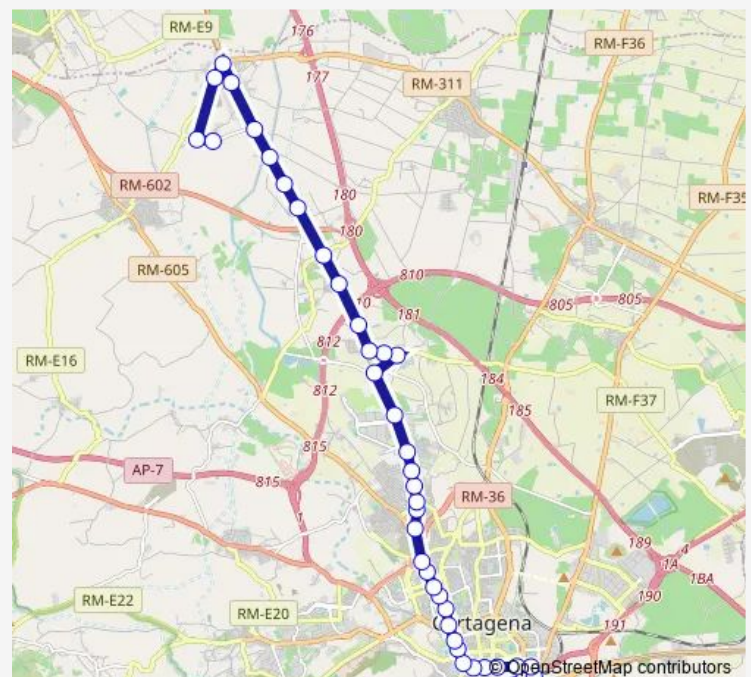

Rotonda Underground -Cart

Parada de Taxis Dolores -Cart

Los Dolores Cajamurcia -Cart

Route schedule

Cons. Medico Los Mateos -Cart — La Aljorra L14

Monday —

Tuesday —

Wednesday —

Thursday —

Friday —

Saturday 09:10-16:55

Sunday —

Route info

Direction: Cons. Medico Los Mateos -Cart

Stops: 39

Trip Duration: 1 hour 0 min

■ ALSA - L14 — L14 Cartagena-Albujon

BusMaps

Los Dolores Cartagena

El Bohio -Cart

La Opel -Cart

Apices

Santa Ana Pueblo -Cart

Santa Ana Karaoke Tropica-Cart