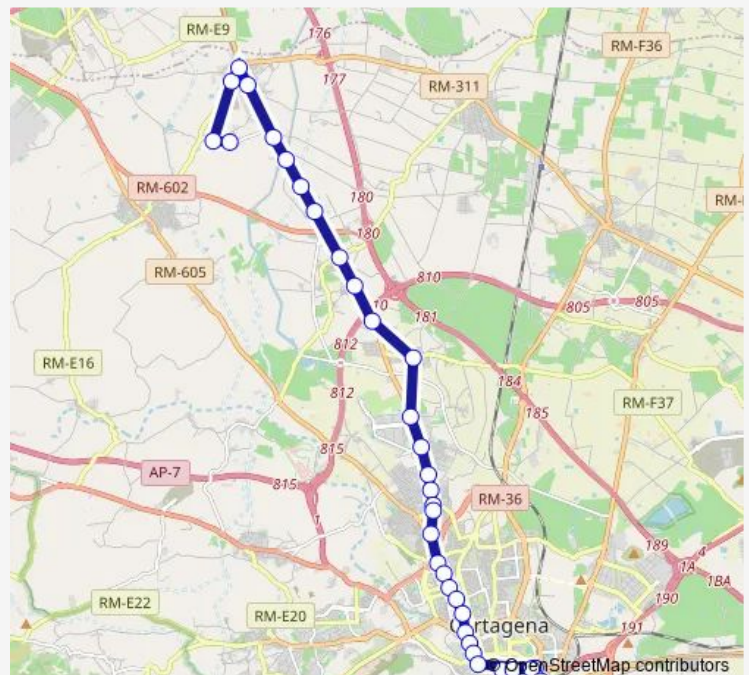

Saturday 09:10-22:00

Sunday 06:15-22:00

Route info

Direction: Cons. Medico Los Mateos -Cart

Stops: 39

Trip Duration: 1 hour 0 min

Alsa - L14 — L14 Cartagena-Albujon

Los Dolores Cartagena