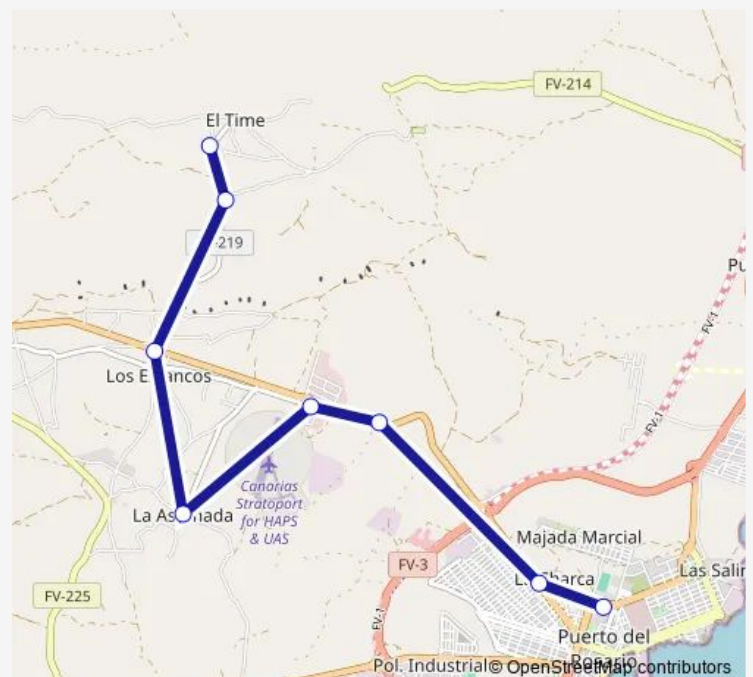

### Direction

P. del Rosario (Estación) — El Time (Rot . Ermita)

8 stops

[Open route schedule](#)

P. del Rosario (Estación)

P. Rosario (Av. Bethencourt)

Cuesta Perico (Fte 221)

La Asomada (P. tecnologico)

### Route schedule

P. del Rosario (Estación) — El Time (Rot . Ermita)

Monday	08:15-13:30
Tuesday	08:15-13:30
Wednesday	08:15-13:30
Thursday	08:15-13:30
Friday	08:15-13:30
Saturday	08:15-13:30
Sunday	—

### Route info

Direction: P. del Rosario (Estación)

Stops: 8

Trip Duration: 0 hour 15 min

**Direction**

El Time (Rot . Ermita) — P. del Rosario (Estación)

7 stops

[Open route schedule](#)

El Time (Rot . Ermita)

El Time (Salida)

Los Estancos (Rot Time)

La Asomada (Cruce V)

Cuesta Perico (Km 3.69)

P. del Rosario (Av. Santana)

P. del Rosario (Estación)

**Route schedule**