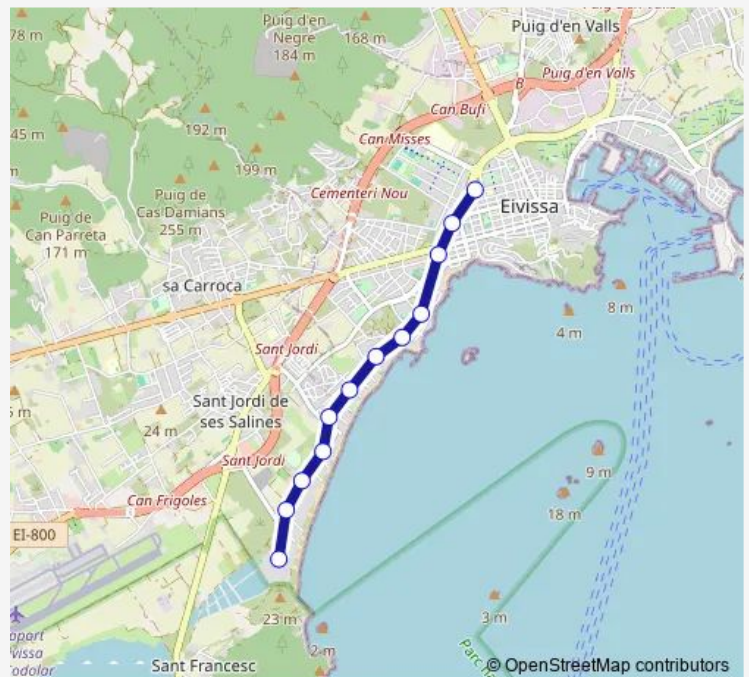

Direction

Superficie Cetus Estación — Palladium. P.d'en Bossa

12 stops

[Open route schedule](#)

Superficie Cetus Estación

Policia Nacional

Figueretes. Playa d'en Bossa

Malacosta Apto Id.

Route schedule

Superficie Cetus Estación — Palladium. P.d'en Bossa

Monday 07:00-22:30

Tuesday 07:00-22:30

Wednesday 07:00-22:30

Thursday 07:00-22:30

Friday 07:00-22:30

Saturday 07:00-22:00

Sunday 09:00-20:00

Route info

Direction: Superficie Cetus Estación

Stops: 12

Trip Duration: 0 hour 25 min

Direction

Palladium. P.d'en Bossa — Superficie Cetis Estación

16 stops