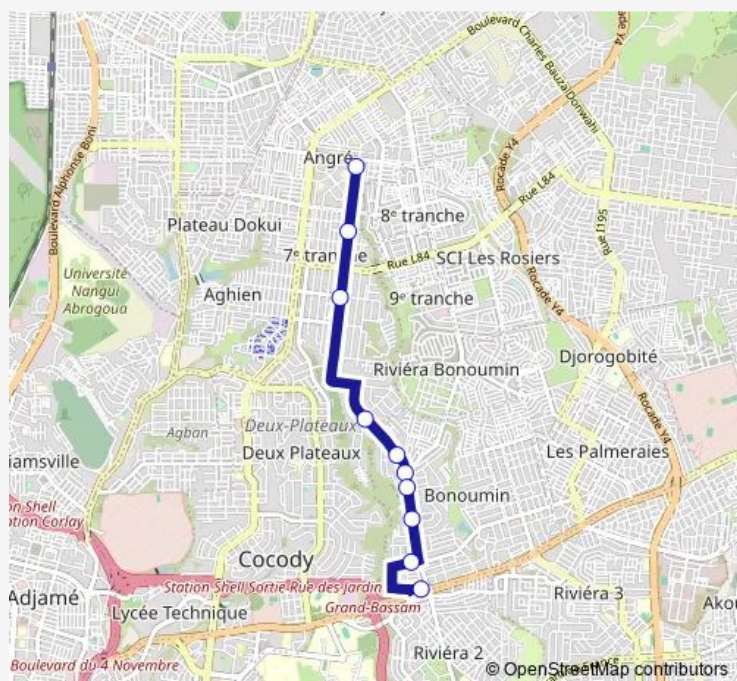

Bus woro woro : Riviera 2 ↔ Angré Terminus 81-82

[Go to website](#)

Direction

Riviera 2 — Terminus 705 Angré

8 stops

[Open route schedule](#)

Riviera 2

Église Saint Bernard

Commisariat 30è Art.

Petro Ivoire 7è Tranche

Côte d'Ivoire Télécom

Rue Lamine

Complexe Sportif Angré

Terminus 705 Angré

Route schedule

Riviera 2 — Terminus 705 Angré

Monday 06:00

Tuesday 06:00

Wednesday 06:00

Thursday 06:00

Friday 06:00

Saturday 06:00

Sunday 06:00

Route info

Direction: Riviera 2

Stops: 8

Trip Duration: 0 hour 24 min

woro woro : Riviera 2 ↔ Angré Terminus 81-82

Direction

Termunis 81/82 — Riviera 2

10 stops

[Open route schedule](#)