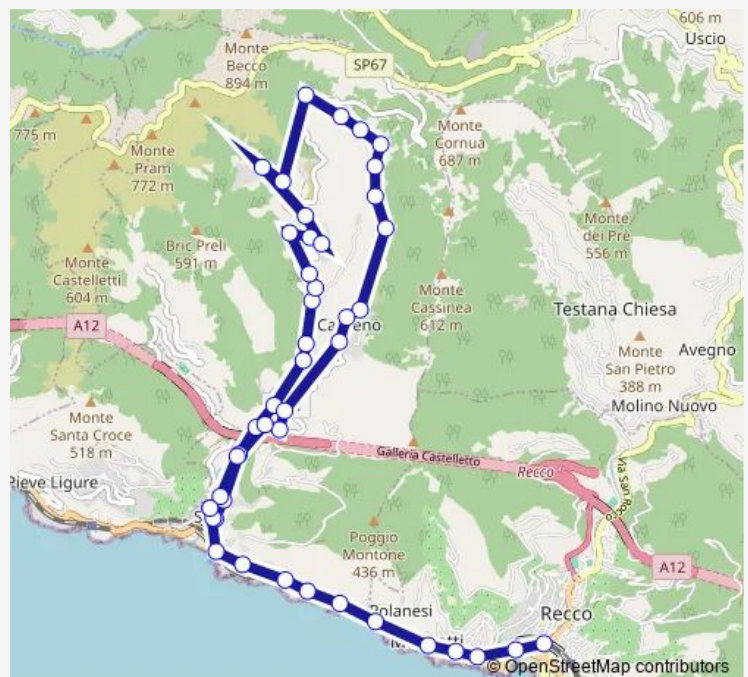

Bus 876

[Go to website](#)

Direction

Via Andorra 6 Capolinea - lato Mare — Capolinea Via Ippolito D` Aste

45 stops

[Open route schedule](#)

Via Andorra 6 Capolinea - lato Mare

Via Garibaldi 2 Sori Centro

Via Cairoli 49 F. Trattoria Delle Rose

Via Caorsi 43 Caffè Del Boschetto

Via Caorsi 52 Trattoria Delle Rovere

Via Caorsi Fr. Lago Loc. Torre

Via Caorsi F. 79 Loc. Ponte Di Capreno

Via Caorsi 97 Loc. Ponte Di Capreno

Via Caorsi Loc. Lago

Fraz. Canepa Bivio Magnone Fulle

Fraz. Canepa Loc. Tersori

Fraz. Canepa Loc. Costa - acquedotto

Fraz. Canepa Loc. Gaggi-Gardella

Fraz. Canepa Loc. Chiesa

Fraz. Canepa Rist. Nestin

Fraz. Leva` F. Chiesa

Via Alpini D`Italia F. 77 B

Via Alpini D`Italia F. Bivio Sp. 71

Via Gastaldi F. Via Rovareto

Via Gastaldi Salita Castagnola

Via Gastaldi F. 42

Route schedule

Via Andorra 6 Capolinea - lato Mare — Capolinea Via Ippolito D` Aste

Monday	05:45-16:45
Tuesday	05:45-16:45
Wednesday	05:45-16:45
Thursday	05:45-16:45
Friday	05:45-16:45
Saturday	05:45-16:45
Sunday	07:15-19:15

Route info

Direction: Via Andorra 6 Capolinea - lato Mare

Stops: 45

Trip Duration: 0 hour 55 min

876

BusMaps