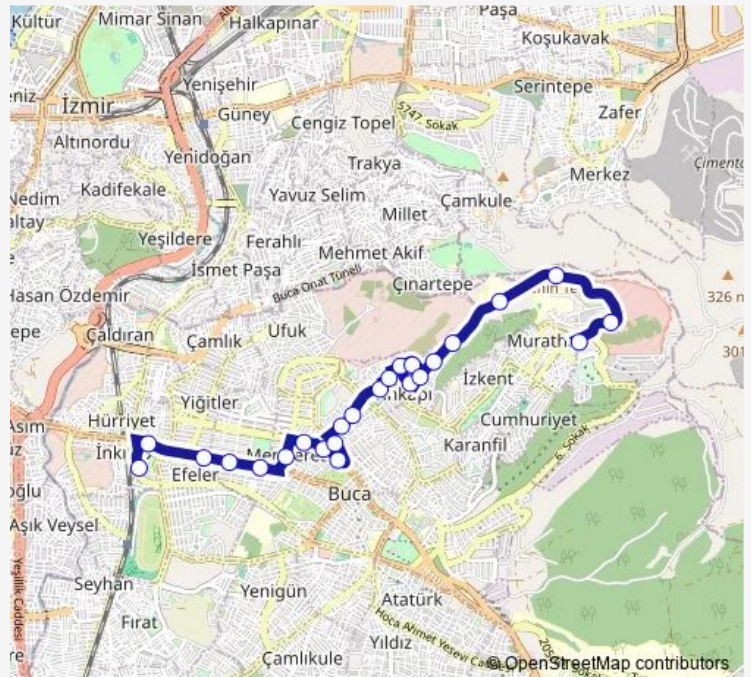

Thursday 00:00-23:00

Friday 00:00-23:00

Saturday 00:00-23:00

Sunday 00:00-23:00

Route info

Direction: Şirinyer Aktarma

Stops: 24

Trip Duration: 0 hour 33 min

876 — Şirinkapi - Şirinyer Aktarma Merkezi

BusMaps

İzmir Tınaztepe Üniversitesi Üst Giriş

Jandarma

İzmir Tınaztepe Üniversitesi

Direction

İzmir Tınaztepe Üniversitesi — Şirinyer Saha

24 stops